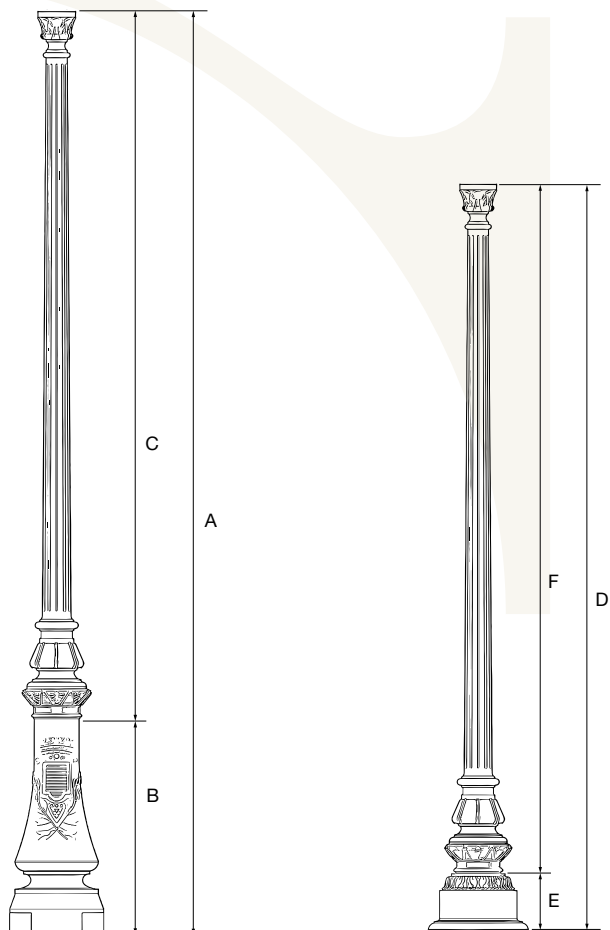

CAPITOLE & CAPITOLE DE PARAPET

CLASSIQUE CANNELE

Silhouette emblématique de l'éclairage public de style, Capitole participe à la mise en valeur de paysages urbains et péri-urbains. Partageant la même borne que le mât Agora, Capitole se distingue par un fût cannelé pour une esthétique très classique.

- Existe en version spéciale pour parapet et muret
- Fabriqué en fonte d'acier
- Raccord 3/4" GAZ mâle en tête de mât pour luminaire ou fixation console en top sur demande

FLUTED CLASSIC

With a silhouette typical of stylish public lighting, Capitole participates in the enhancement of urban and suburban landscapes. Sharing the same bollard as that of the Agora model, Capitole is distinguished by a fluted mast offering classical esthetics.

- Available in a special version for parapets and low walls
- Made of cast steel
- Post-top 3/4" BSPT male coupling for luminaire or post-top bracket fixation on request

CAPITOLE

CAPITOLE DE PARAPET / PARAPET CAPITOLE

Entre-axes 200 x 200
Center to Center
200 x 200

Tige 16/14 x 300
Anchor bolt 16/14 x 300

145
Semelle parapet
Parapet base plate

Tige 16/14 x 300
Anchor bolt 16/14 x 300

DIMENSIONS (mm) / DIMENSIONS (mm)		CAPITOLE				DIMENSIONS (mm) / DIMENSIONS (mm)		CAPITOLE DE PARAPET / PARAPET CAPITOLE			
A	Réf. / Ref.	2900	290	3200	320	D	Réf. / Ref.	2350	235	2650	265
B		750*		750*		E		200		200	
C		2150		2450		F		2150		2450	
Porte / Door		280 x 80		280 x 80							