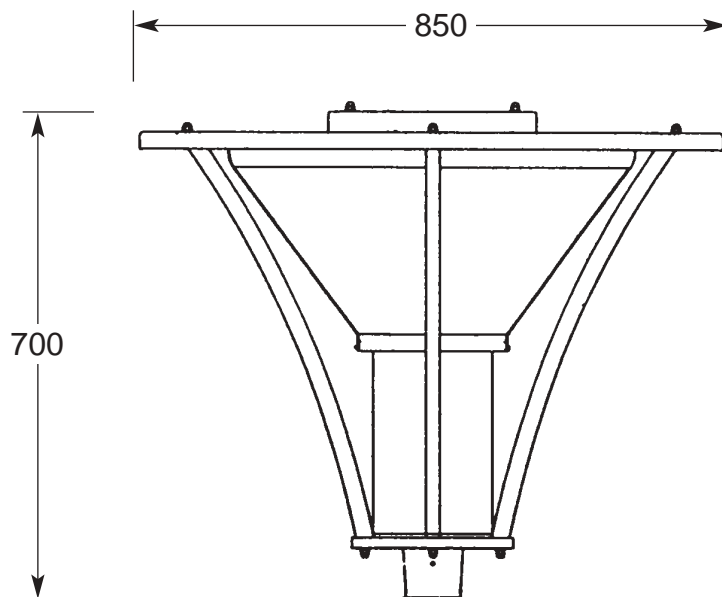

LA VASQUE est en méthacrylate opale. (Méthacrylate clair sur demande).

LE CHAPEAU, composé de deux parties en inox repoussé, est solidaire de l'embase par un ensemble de 3 montants en aluminium cintrés.

L'accès à la lampe se fait par la partie supérieure du chapeau.

Fixation pour un emmanchement mâle de $\varnothing 76$ maximum ou $\varnothing 60$ à préciser sur commande.

La peinture, standard noir RAL 9005, est exécutée par poudre polyester. Autres coloris sur demande.

INDICE DE PROTECTION : 65

ENERGIE DE CHOC :

2 Joules (vasque méthacrylate)

70 Joules (vasque ME RESIST) : sur demande

CLASSE I

CLASSE II sur demande

TECHNICAL SPECIFICATIONS

“Festiva 850” is made of three parts :

THE BASE FLANGE, in cast aluminium, onto which the control gear, lamp and its protection cover are fixed.

THE BOWL is made of opal methacrylate, (clear methacrylate on request)

THE CAP assembly, in embossed stainless steel, is held to the base flange by means of 3 specially designed aluminium mountings.

Access for maintenance is easily achieved by removing the top part of the CAP assembly.

Mounting for a maximum $\varnothing 76$ mm male fitting or $\varnothing 60$ mm (to be indicated on the order).

Painted by polyester powder, RAL 9005. Other color on request.

PROTECTION DEGREE : 65

SHOCK ENERGY

2 Joules (methacrylate bowl)

70 Joules (ME RESIST bowl) : on request.

CLASS I

CLASS II on request

Festiva 850

Emmanchement $\varnothing 60$ ou $\varnothing 76$
Pénétration 100mm

SOURCES UTILISÉES • USED LAMPS	P*Kg	Scx
Festiva 850 B.F./M.V. : 250 W maxi S.H.P. / H.P.S. : 150 W maxi	15 kg*	0,17

* Sans appareillage/Without control gear

Par suite de l'évolution technique, des modifications peuvent être apportées sur nos produits, sans préavis.
Following technical development, modifications on our products may be made without notice.