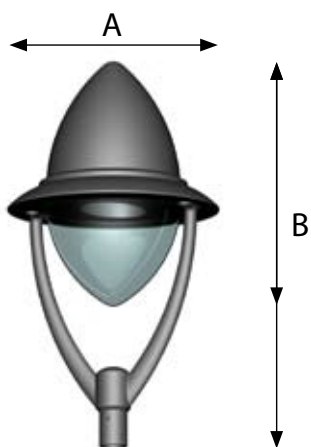

GARDÉNIA

Luminaire original pour petite hauteur grâce à sa lyre en fonderie d'aluminium. Il peut être suspendu et s'intégrer dans des mises en lumière de voies importantes.

Unusual luminaire for short heights with its cast aluminium lyre. It is available in hanging position and is suitable for difficult lighting enhancements.

GARDÉNIA

- > Accès lampe et à l'appareillage
- > Access to the lamp and control gear

- > Réflecteur asymétrique routier
- > Asymmetrical reflector

- > Vasque givrée
- > Frosted bowl

Descriptif technique

Caractéristiques Luminaire : Gardénia 6600 - 6700*

Technical specifications : Gardénia 6600 - 6700*

> MATIÈRES / MATERIALS :

Dôme : Aluminium, ou cuivre vieilli verni / *Dome: Aluminium, or aged copper*

Réflecteur : Asymétrique routier / *Reflector: Asymmetrical*

> POIDS* / WEIGHT (kg)	
Gardénia 6600 sommitale / hanging	4,3
Gardénia 6600 à lyre / post top mounting with lyre	9,6
Gardénia 6700 sommitale / hanging	9,5

* Sans appareillage / *without control gear*

GARDÉNIA 6600 suspendue / hanging