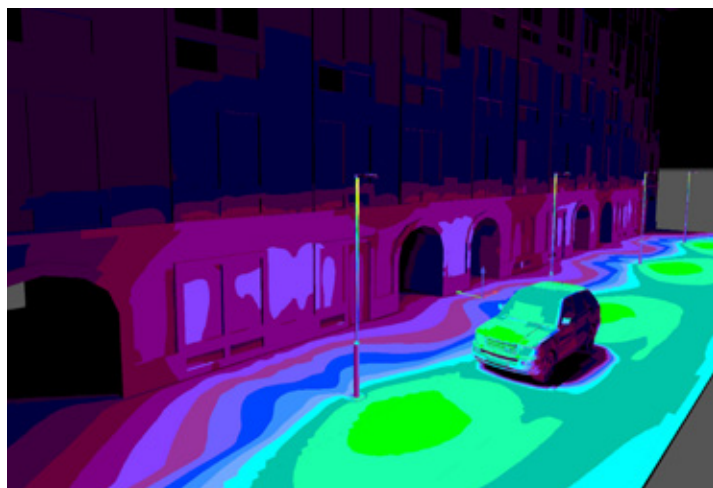

10/03/2022 - Toutes les informations sont susceptibles de modification sans préavis / All informations are subject to change without notice.