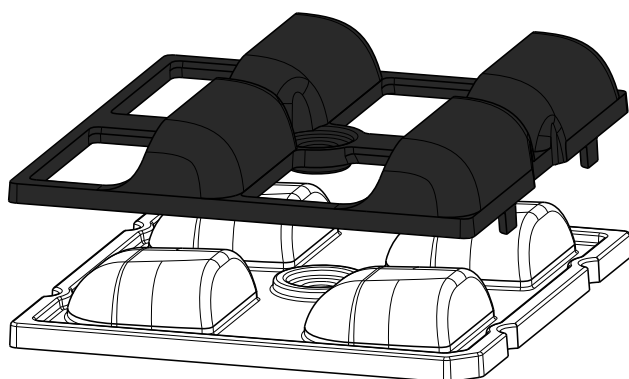

Coupes flux arrière

Anti glare louvers

Accessoire LED / LED accessory

Réduit la quantité de lumière émise vers l'arrière participant ainsi à la réduction des nuisances.
Reduces the amount of light emitted backwards, thus contributing to the reduction of nuisances.

1

Coupe flux PC noir / Black PC anti glare louver

2

Coupe flux inox noir / Black inox anti glare louver

Compatibilité / Compatibility

	TOUS LUMINAIRES EVO2	ATINA SLIM		BENTO			CHIC	CIRKO	DEIKO		GRIFF		PULSE	SPRINT	TEKK	
		6480	6600	S	M	L			S	M	S	XL			S	M
ASY10	1	2	1	1	1	1	1	1	2	2	1	1	1	1	2	1
ASY11	1	2	1				1	1	2	2	1	1	1	1	2	1
ASY12	1	2	1				1	1	2	2	1	1	1	1	2	1
ASY13	2	2	2	2	2	2	2	2	2	2	2	2	2	2	2	2
ASY14	1	2	1	1	1	1	1	1	2	2	1	1	1	1	2	1
ASY15				1	1	1										
ASY17	1	2	1				1	1	2	2	1	1	1	1	2	1
PC02 45D/G																
CIR06	1	2	1				1	1	2	2	1	1	1	1	2	1
SYM02	1	2	1				1	1	2	2	1	1	1	1	2	1