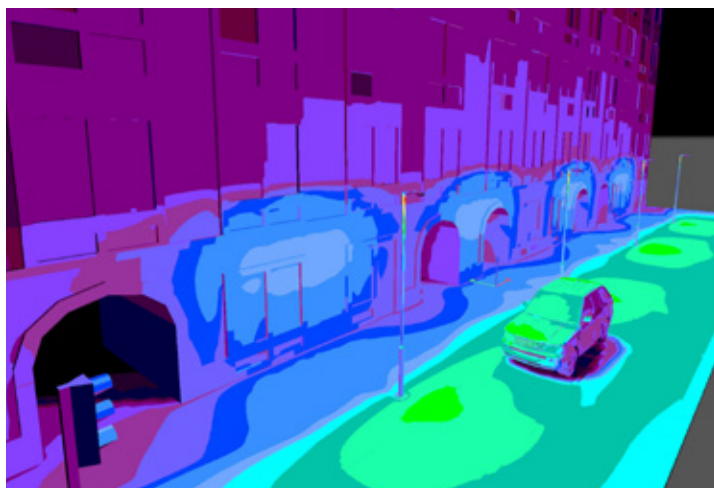

10/03/2022 - Toutes les informations sont susceptibles de modification sans préavis / All informations are subject to change without notice.