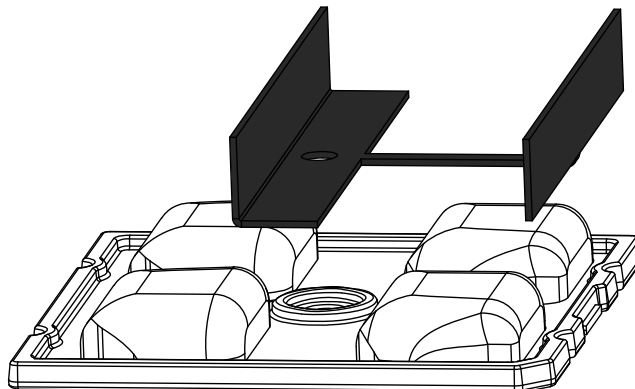

Coupes flux arrière

Anti glare louvers

Accessoire LED / LED accessory

Réduit la quantité de lumière émise vers l'arrière participant ainsi à la réduction des nuisances.
Reduces the amount of light emitted backwards, thus contributing to the reduction of nuisances.

1

Coupe flux PC noir / Black PC anti glare louver

2

Coupe flux inox noir / Black inox anti glare louver

Compatibilité / Compatibility

	TOUS LUMINAIRES EVO2	ATINA SLIM		BENTO			CHIC	CIRKO	DEIKO		GRIFF		PULSE	SPRINT	TEKK	
		6480	6600	S	M	L			S	M	S	XL			S	M
ASY10	1	2	1	1	1	1	1	1	2	2	1	1	1	1	2	1
ASY11	1	2	1				1	1	2	2	1	1	1	1	2	1
ASY12	1	2	1				1	1	2	2	1	1	1	1	2	1
ASY13	2	2	2	2	2	2	2	2	2	2	2	2	2	2	2	2
ASY14	1	2	1	1	1	1	1	1	2	2	1	1	1	1	2	1
ASY15				1	1	1										
ASY17	1	2	1				1	1	2	2	1	1	1	1	2	1
PC02 45D/G																
CIR06	1	2	1				1	1	2	2	1	1	1	1	2	1
SYM02	1	2	1				1	1	2	2	1	1	1	1	2	1