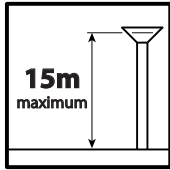

Atinia Slim

Position de fonctionnement:
Horizontale
Operating position: Horizontal

Atinia Slim 6480

Atinia Slim 6600

La source lumineuse ou le driver contenu dans ce luminaire ne doit être remplacé que par le fabricant ou son agent de maintenance ou une personne de qualification équivalente.
The light source or driver contained in this fixture should only be replaced by the manufacturer or its service agent or a person of equivalent qualification.

1

2

Standard

Option

Ou
Or

3

Couple de serrage
Tightening torque
6 N.m

4