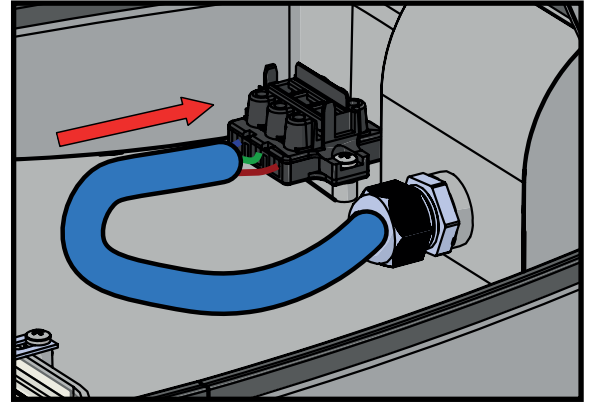

Atinia Slim

Position de fonctionnement:
Horizontale
Operating position: Horizontal

Atinia Slim 6480

Atinia Slim 6600

La source lumineuse ou le driver contenu dans ce luminaire ne doit être remplacé que par le fabricant ou son agent de maintenance ou une personne de qualification équivalente.
The light source or driver contained in this fixture should only be replaced by the manufacturer or its service agent or a person of equivalent qualification.

1

2

Standard

Option

Ou
Or

3

Couple de serrage
Tightening torque
6 N.m

4