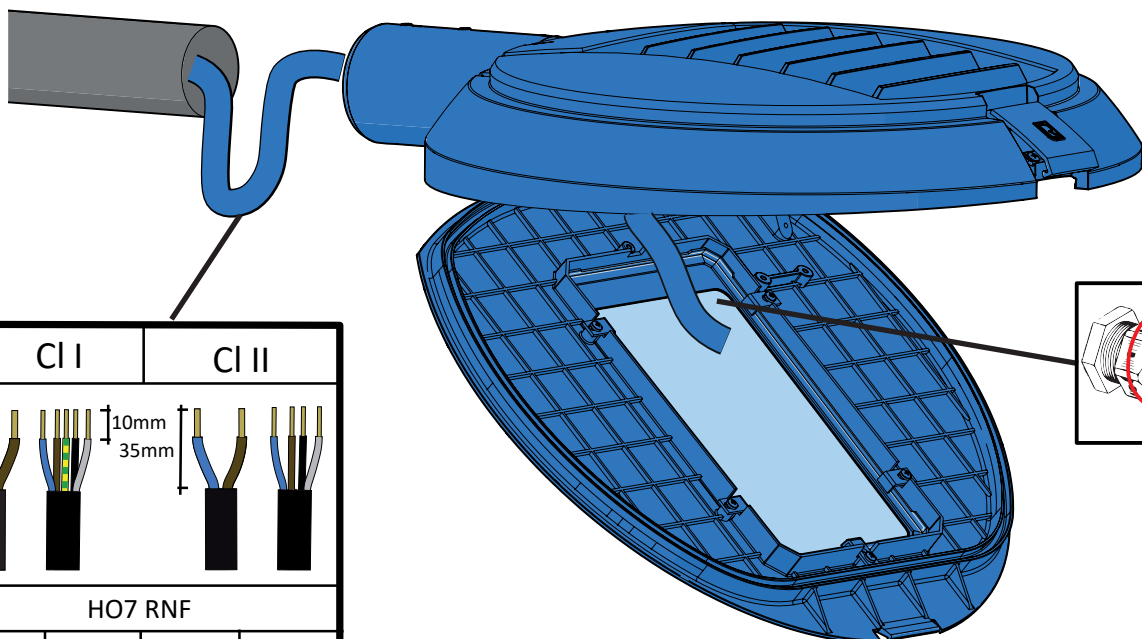

Atinia Slim

Position de fonctionnement:
Horizontale
Operating position: Horizontal

Atinia Slim 6480

Atinia Slim 6600

La source lumineuse ou le driver contenu dans ce luminaire ne doit être remplacé que par le fabricant ou son agent de maintenance ou une personne de qualification équivalente.
The light source or driver contained in this fixture should only be replaced by the manufacturer or its service agent or a person of equivalent qualification.

1

2

Standard

Option

Ou
Or

3

Couple de serrage
Tightening torque
6 N.m

4