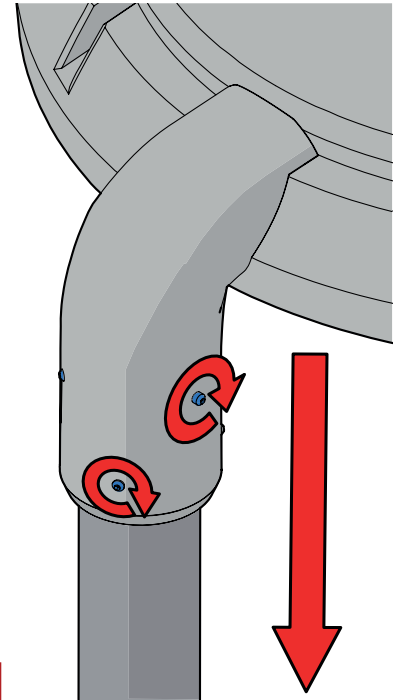

Atinia Slim

Position de fonctionnement:
Horizontale
Operating position: Horizontal

Atinia Slim 6480

Atinia Slim 6600

La source lumineuse ou le driver contenu dans ce luminaire ne doit être remplacé que par le fabricant ou son agent de maintenance ou une personne de qualification équivalente.
The light source or driver contained in this fixture should only be replaced by the manufacturer or its service agent or a person of equivalent qualification.

1

2

Standard

Option

Ou
Or

3

Couple de serrage
Tightening torque
6 N.m

4