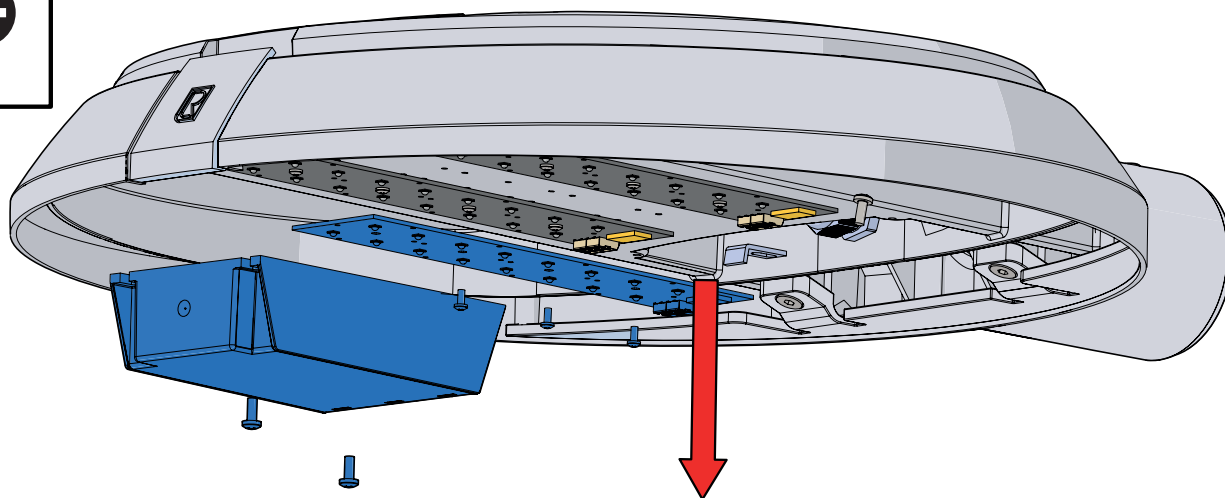

Maintenance