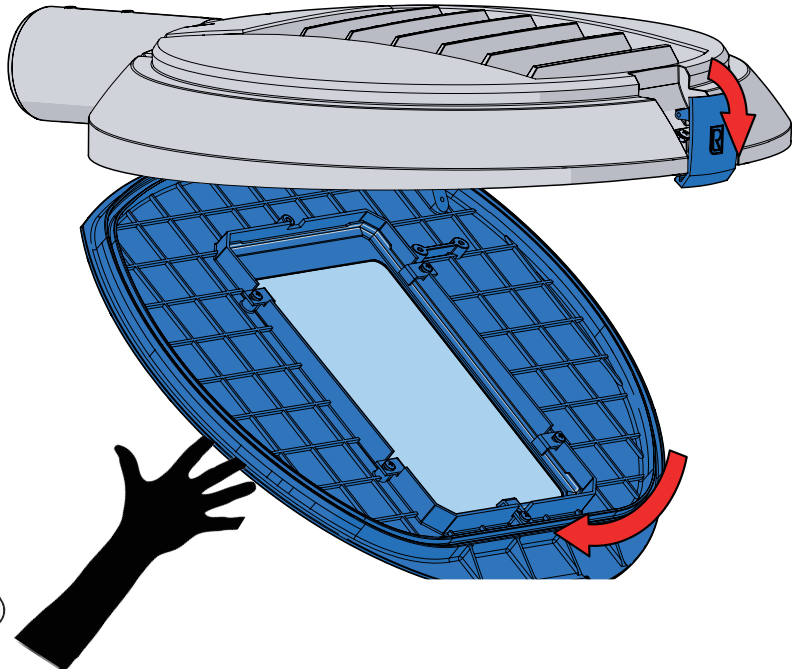

Atinia Slim

Position de fonctionnement:
Horizontale
Operating position: Horizontal

Atinia Slim 6480

Atinia Slim 6600

La source lumineuse ou le driver contenu dans ce luminaire ne doit être remplacé que par le fabricant ou son agent de maintenance ou une personne de qualification équivalente.
The light source or driver contained in this fixture should only be replaced by the manufacturer or its service agent or a person of equivalent qualification.

1

2

Standard

Option

Ou
Or

3

Couple de serrage
Tightening torque
6 N.m

4