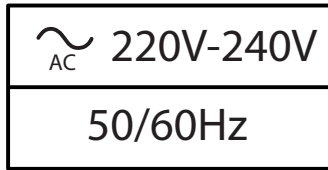

Atinia Slim

Position de fonctionnement:
Horizontale
Operating position: Horizontal

Atinia Slim 6480

Atinia Slim 6600

La source lumineuse ou le driver contenu dans ce luminaire ne doit être remplacé que par le fabricant ou son agent de maintenance ou une personne de qualification équivalente.
The light source or driver contained in this fixture should only be replaced by the manufacturer or its service agent or a person of equivalent qualification.

1

2

Standard

Option

Ou
Or

3

Couple de serrage
Tightening torque
6 N.m

4