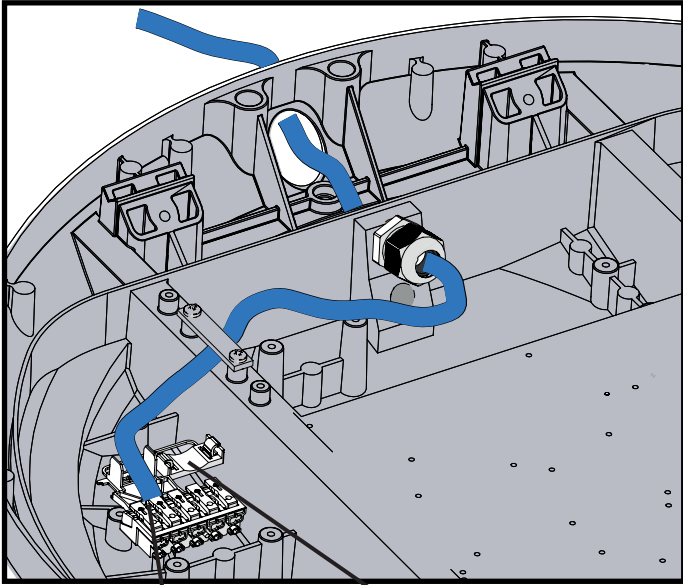

Atinia Slim

Position de fonctionnement:
Horizontale
Operating position: Horizontal

Atinia Slim 6480

Atinia Slim 6600

La source lumineuse ou le driver contenu dans ce luminaire ne doit être remplacé que par le fabricant ou son agent de maintenance ou une personne de qualification équivalente.
The light source or driver contained in this fixture should only be replaced by the manufacturer or its service agent or a person of equivalent qualification.

1

2

Standard

Option

Ou
Or

3

Couple de serrage
Tightening torque
6 N.m

4