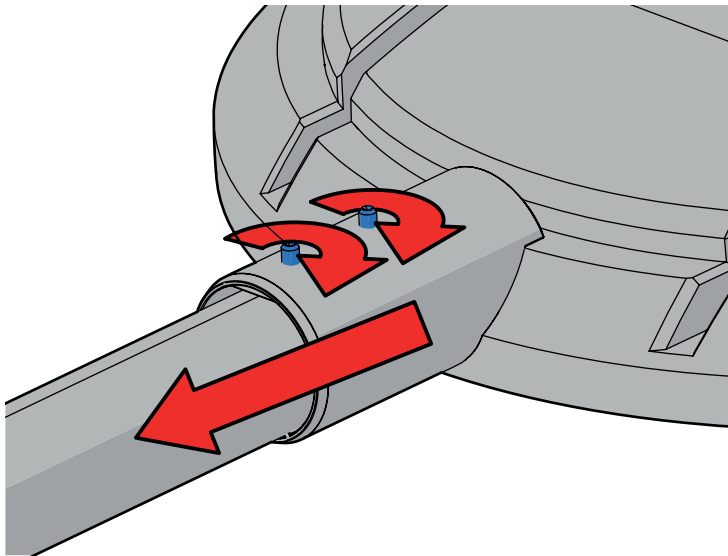

Atinia Slim

Position de fonctionnement:
Horizontale
Operating position: Horizontal

Atinia Slim 6480

Atinia Slim 6600

La source lumineuse ou le driver contenu dans ce luminaire ne doit être remplacé que par le fabricant ou son agent de maintenance ou une personne de qualification équivalente.
The light source or driver contained in this fixture should only be replaced by the manufacturer or its service agent or a person of equivalent qualification.

1

2

Standard

Option

Ou
Or

3

Couple de serrage
Tightening torque
6 N.m

4

Refermer le luminaire.
Close up the light.

Maintenance

Nettoyage/Cleaning