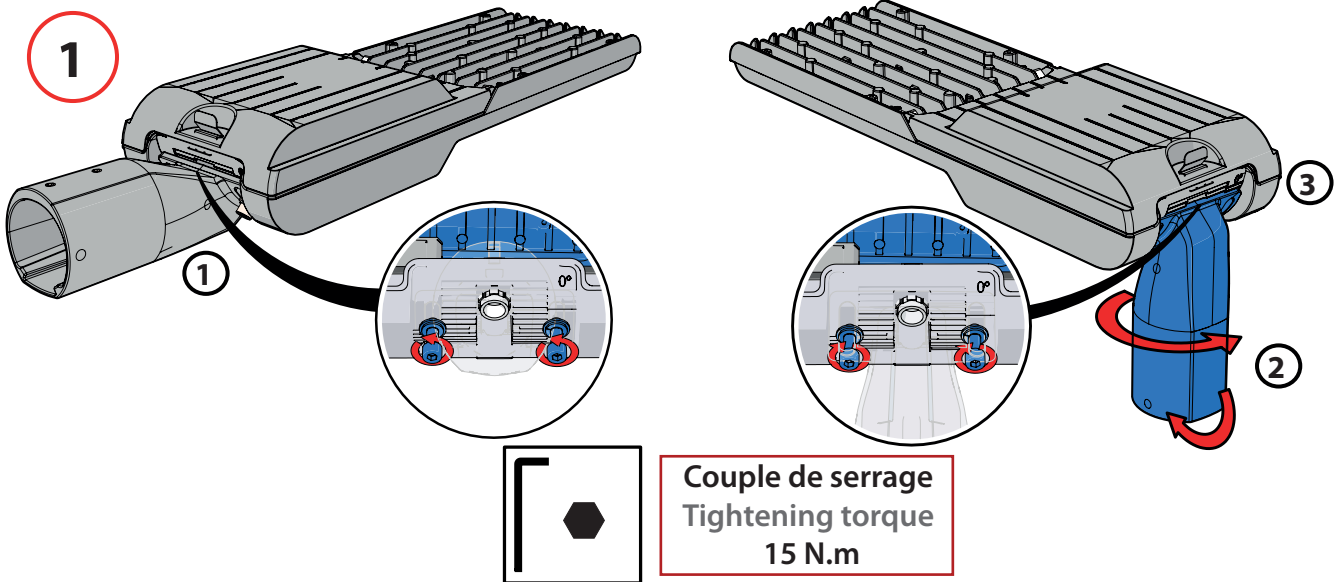

Installation