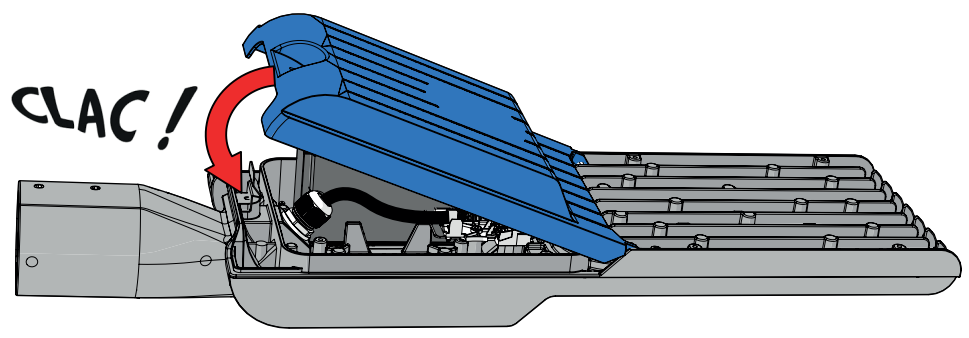

Bento

AC 220V-240V
50/60Hz

Position de fonctionnement: Horizontale

Operating position: Horizontal

	Bento S	Bento S D4i	Bento M	Bento L
A (mm)	530	530	560	693
B (mm)	180	180	300	362
C (mm)	90	115	90	90
Masse (kg)	5	5.3	8	12
ScX (m ²)	0.043	0.051	0.049	0.058

Installation

3

CI I		CI II	
			
HO7 RNF			
3G1,5 mm ²	5G1,5 mm ²	2x1,5 mm ²	4x1,5 mm ²

4

5

Maintenance

1

2