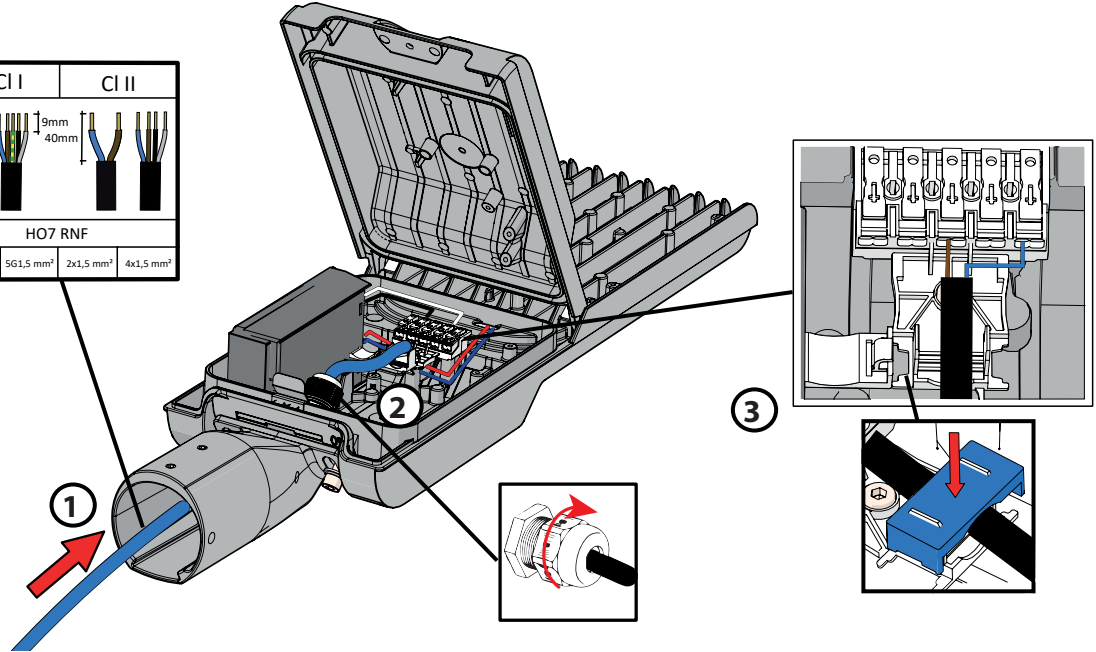

3

CI I		CI II	
HO7 RNF			
3G1,5 mm²	5G1,5 mm²	2x1,5 mm²	4x1,5 mm²