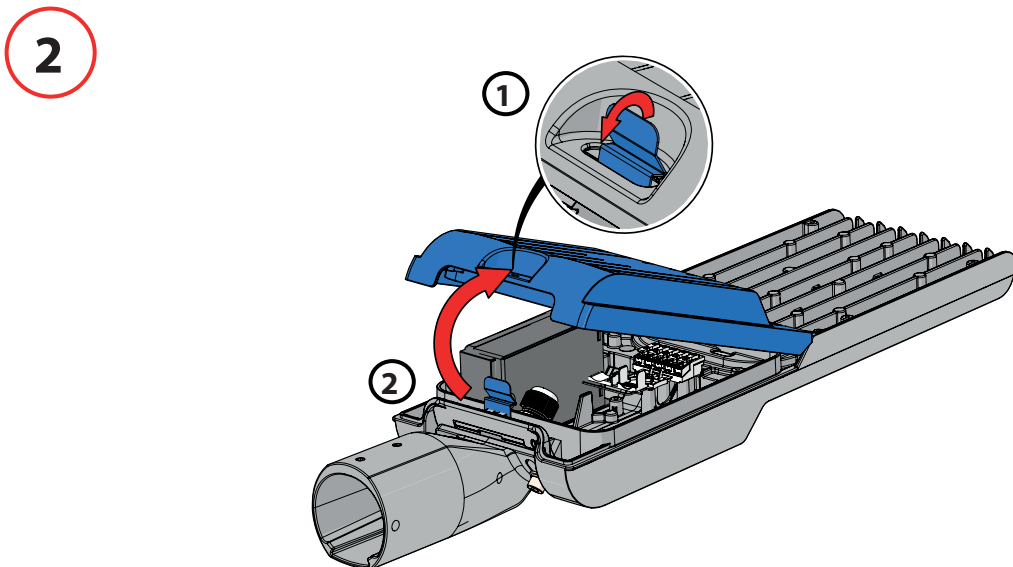

Installation