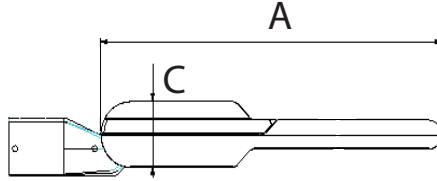

Bento

AC 220V-240V
50/60Hz

Position de fonctionnement: Horizontale

Operating position: Horizontal

	Bento S	Bento S D4i	Bento M	Bento L
A (mm)	530	530	560	693
B (mm)	180	180	300	362
C (mm)	90	115	90	90
Masse (kg)	5	5.3	8	12
ScX (m ²)	0.043	0.051	0.049	0.058