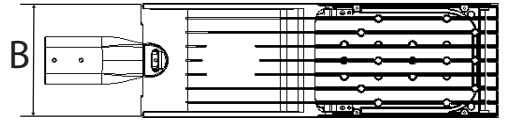

Bento

AC 220V-240V
50/60Hz

Position de fonctionnement: Horizontale

Operating position: Horizontal

	Bento S	Bento S D4i	Bento M	Bento L
A (mm)	530	530	560	693
B (mm)	180	180	300	362
C (mm)	90	115	90	90
Masse (kg)	5	5.3	8	12
ScX (m ²)	0.043	0.051	0.049	0.058