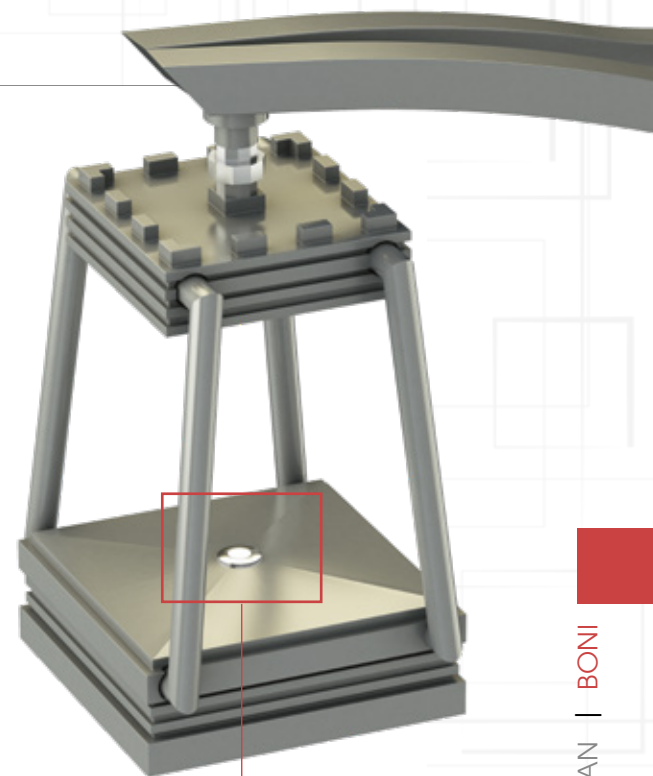

Dimensions (mm)