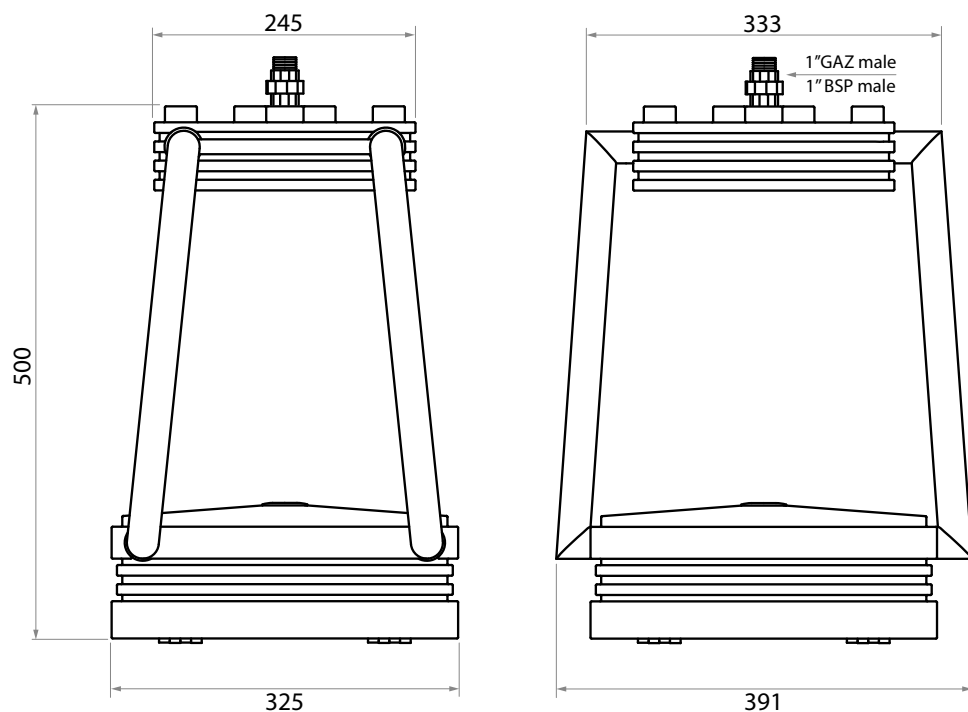

Dimensions (mm)