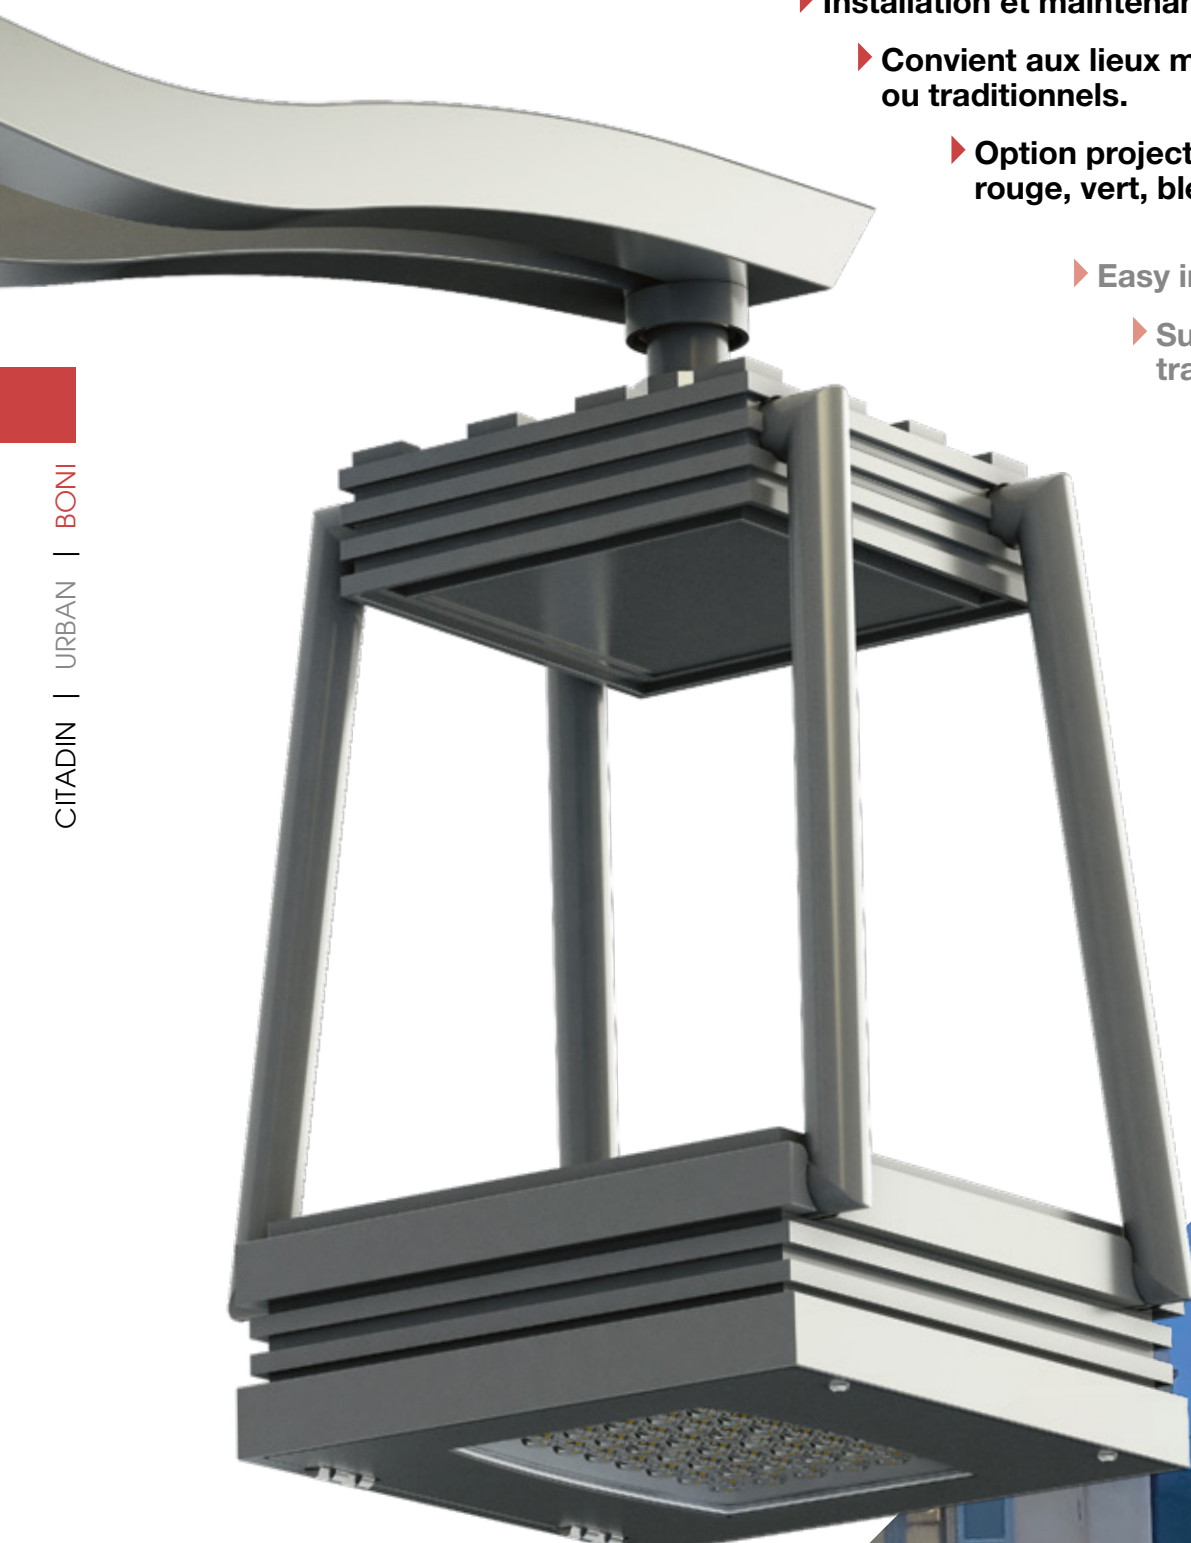

► Installation et maintenance aisées.

► Convient aux lieux modernes ou traditionnels.

► Option projecteur déco blanc, rouge, vert, bleu ou ambre.

► Easy installation and maintenance.

► Suitable for modern or traditional places.

► White, red, green, blue or amber decorative projector option.

*Arrêté du 27/12/2018 relatif à la prévention, à la réduction et à la limitation des nuisances lumineuses : configuration produit à définir selon la nature du projet. / Regulation specific to France: Decree of 27/12/2018 relating to the prevention, reduction and limitation of light nuisance: product configuration to be defined according to the nature of the project.

11/04/2022 - Toutes les informations sont susceptibles de modification sans préavis. / All informations are subject to change without notice.

Design

L'Agencelumière