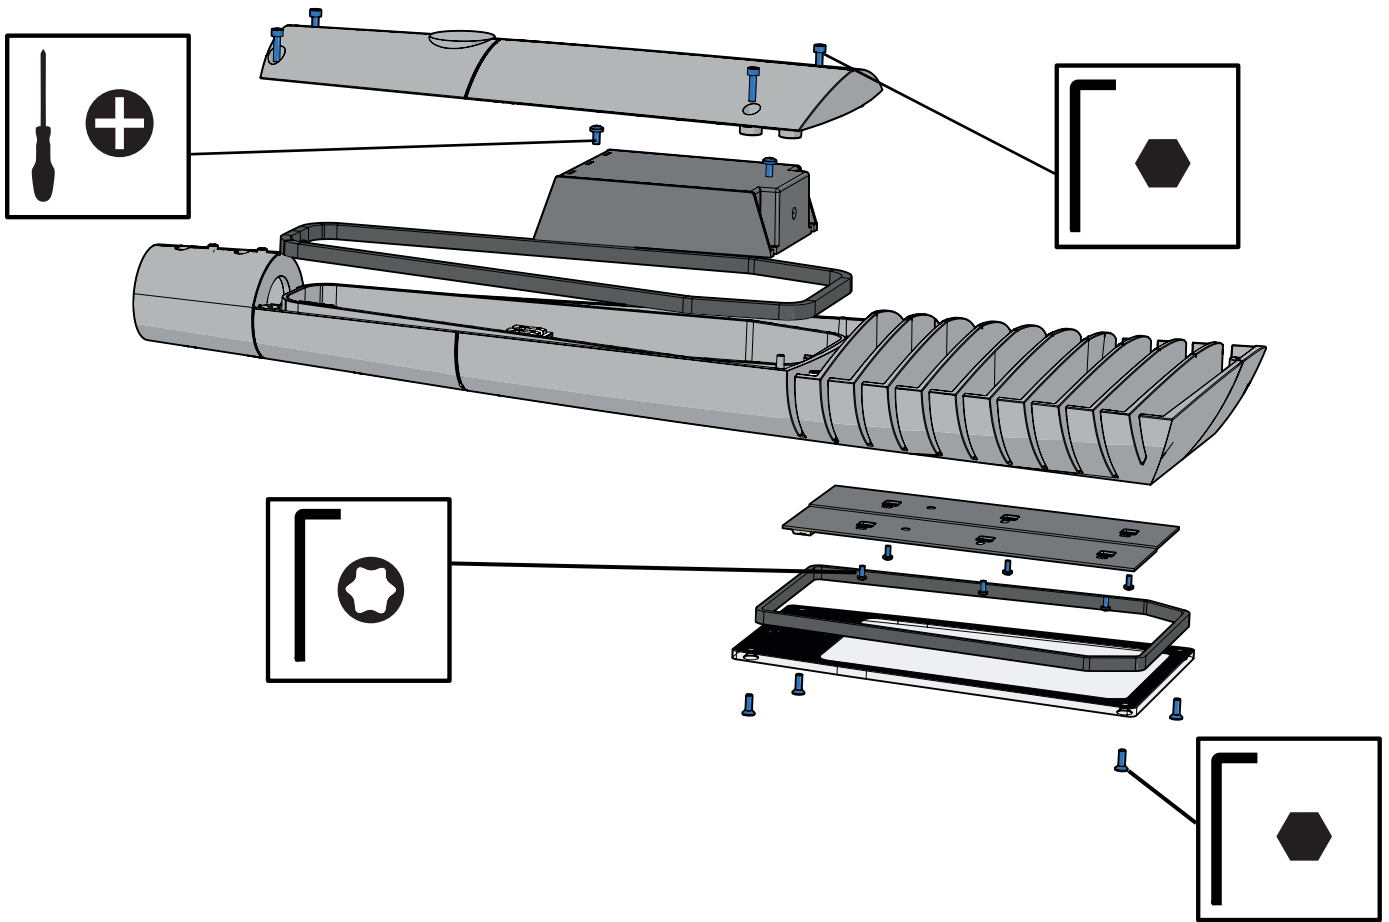

Maintenance