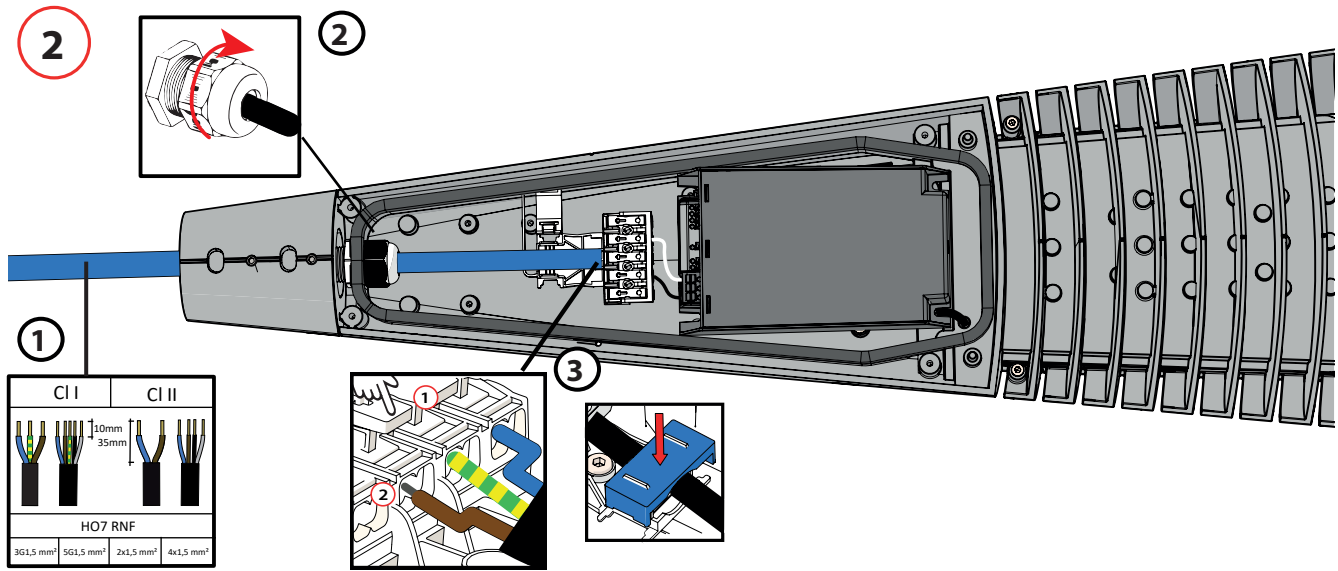

Option déconnecteur
Disconnecter option

3 Latéral / Side mounted