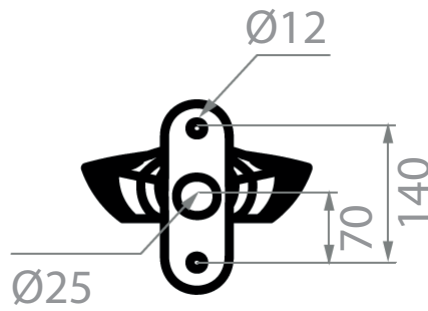

4 Fermer le luminaire
Close the light