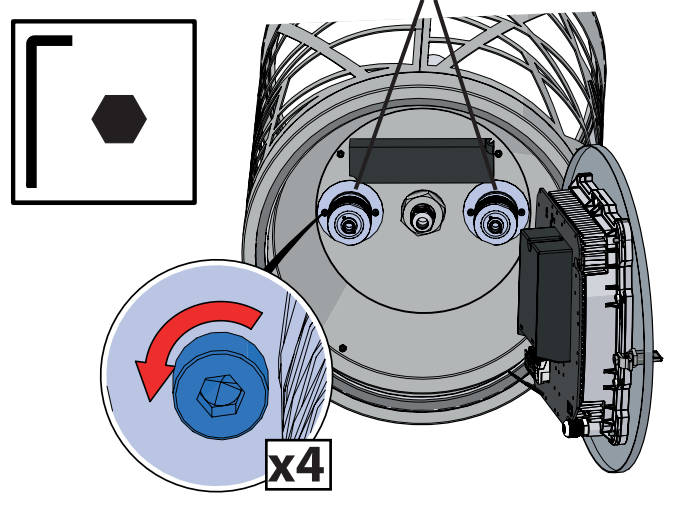

2 Pour retirer les projecteurs To remove the spotlights