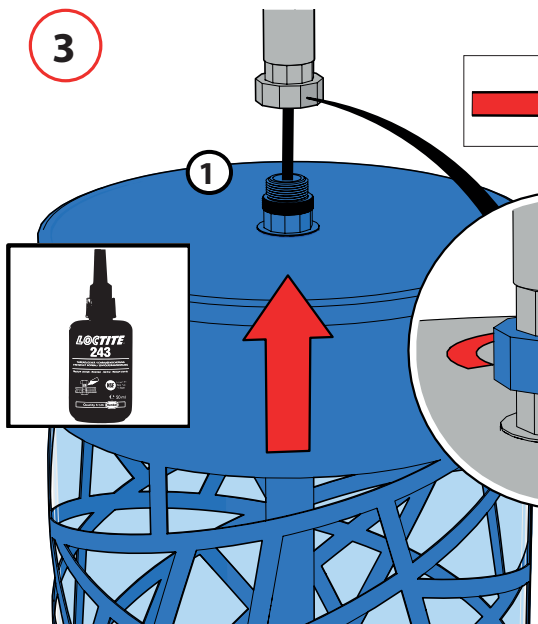

# Lampion Méga / Lampion Glow

Lampion  
Méga

Lampion  
Glow

Position de fonctionnement: Verticale

Operating position: Vertical

La source lumineuse ou le driver contenu dans ce luminaire ne doit être remplacé que par le fabricant ou son agent de maintenance ou une personne de qualification équivalente

## Installation

1

2

Couple de serrage  
Tightening torque  
32 N.m

Hors câblage spécial DMX  
Excluding special DMX wiring

CI I		CI II	
HO7 RNF			
3G1,5 mm <sup>2</sup>	5G1,5 mm <sup>2</sup>	2x1,5 mm <sup>2</sup>	4x1,5 mm <sup>2</sup>

3

Serrer / Tighten

Couple de serrage  
Tightening torque  
32 N.m

Maintenir / Hold

Ne pas tourner l'écrou du bas  
Don't turn the bottom nut