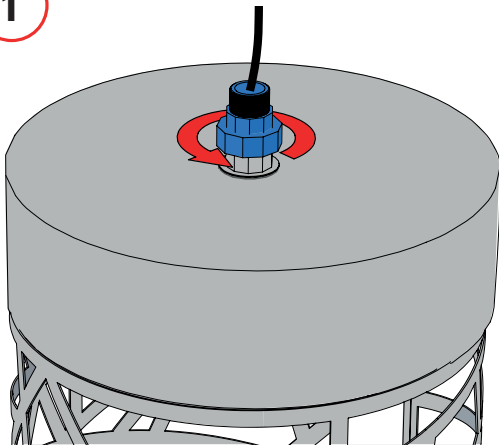

Installation

1