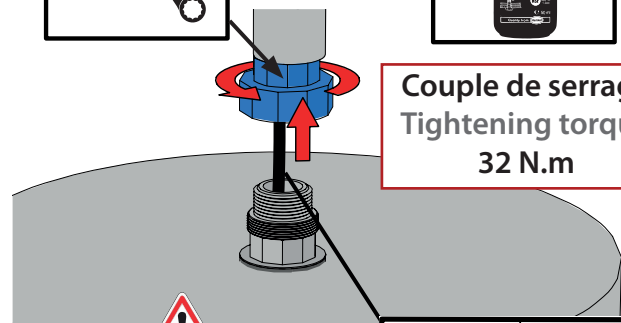

2

Couple de serrage
Tightening torque
32 N.m

Hors câblage spécial DMX
Excluding special DMX wiring

CI I		CI II	
HO7 RNF			
3G1,5 mm²	5G1,5 mm²	2x1,5 mm²	4x1,5 mm²

3