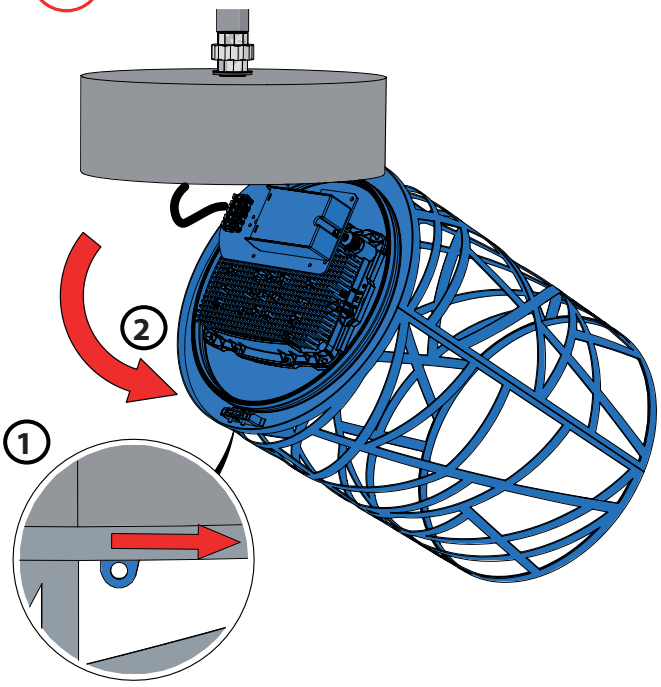

Maintenance

1 Lampion Méga