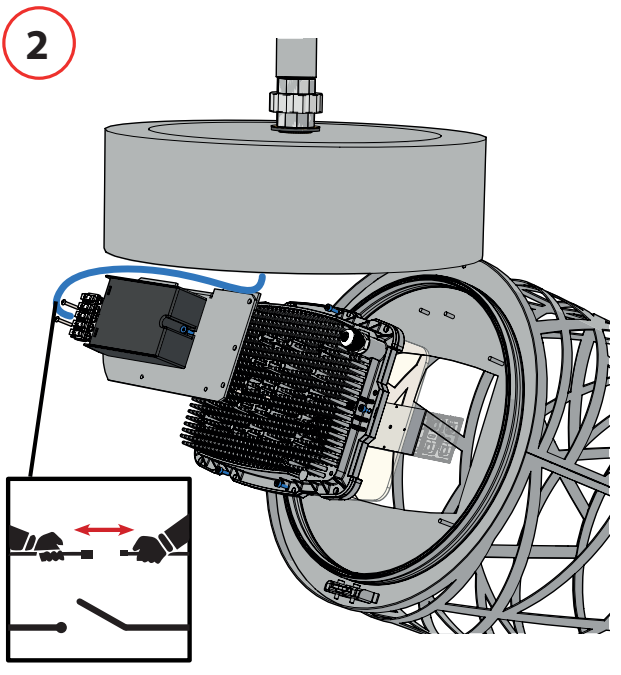

Maintenance

1 Lampion Méga