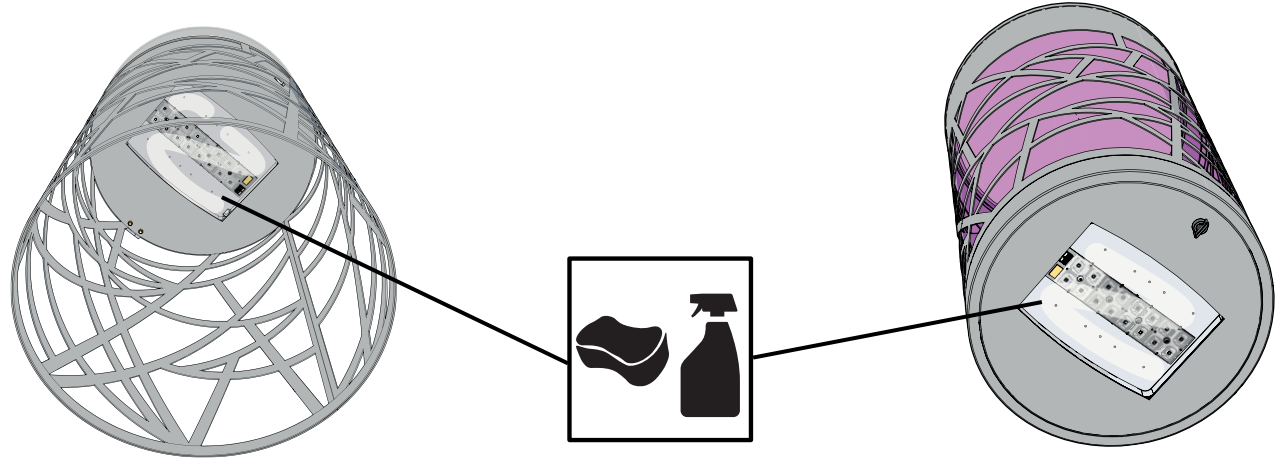

Nettoyage/ Cleaning

FIM0180C_Lampion_Méga_Lampion_Glow