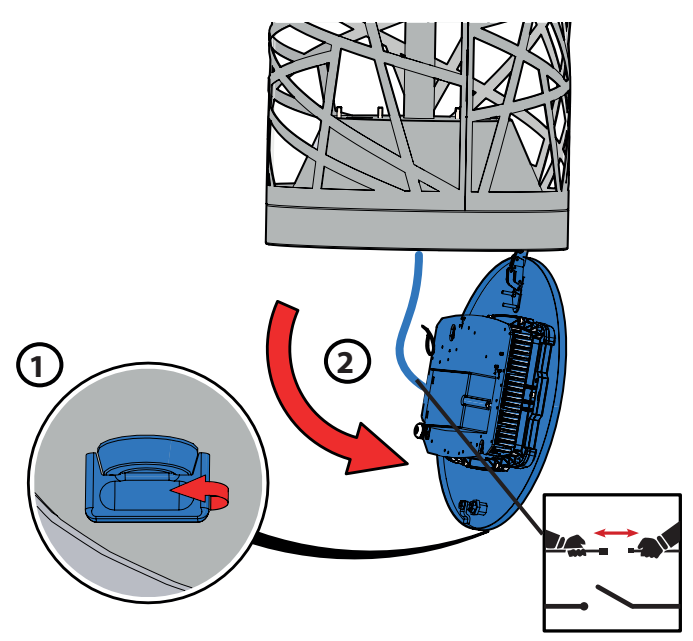

1 Lampion Glow