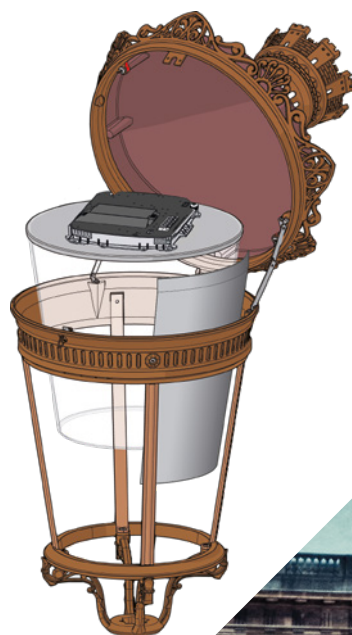

Options

- Zhaga socket ou Nema socket.
- Face occultante pour luminaires traditionnels circulaires.

Disponible en aluminium anodisé ou peint d'une couleur au choix.

Disponible pour tous les luminaires traditionnels - Adaptation de la plaque en fonction du luminaire et de sa taille (Nous consulter pour la version verre plat).

Sert à éviter la pollution lumineuse vers les habitations proches et jardins.

Peut être installée après la pose du luminaire.

638

650

23/04/2025 - Toutes les informations sont susceptibles de modification sans préavis.

Ornements en fonderie
d'aluminium ou bronze

MONACO LYRE

SPÉCIFICATIONS LUMINAIRE

TRADITIONNEL | MONACO À LYRE

IK09
IP66

Dôme en aluminium, cuivre ou laiton repoussé

Event IP68

Corps du luminaire

Fixation sur Ø34 - Profondeur d'emmanchement : 80 mm

Ouverture
sans outil

1000 lm
13800 lm

Zhaga
standard

ECLAIRAGE RAISONNÉ
CONFORME À L'ARRÊTÉ
N°27/12/2018
PRÉVENTION DES NUISANCES LUMINEUSES

Bloc optique & appareillage