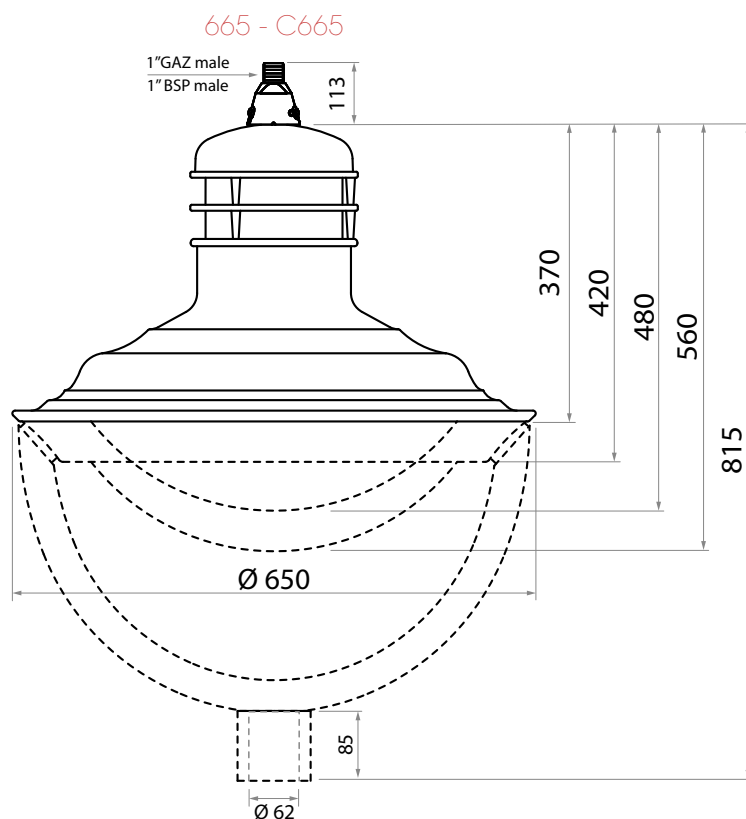

Dimensions (mm)