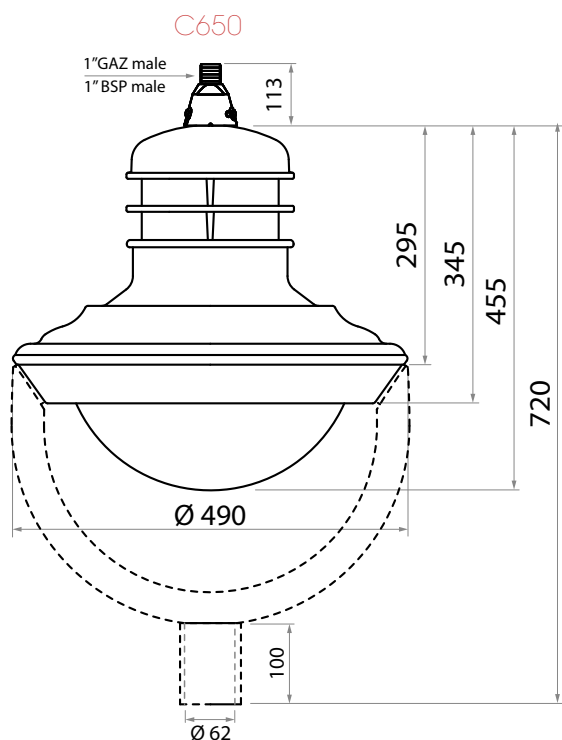

Dimensions (mm)