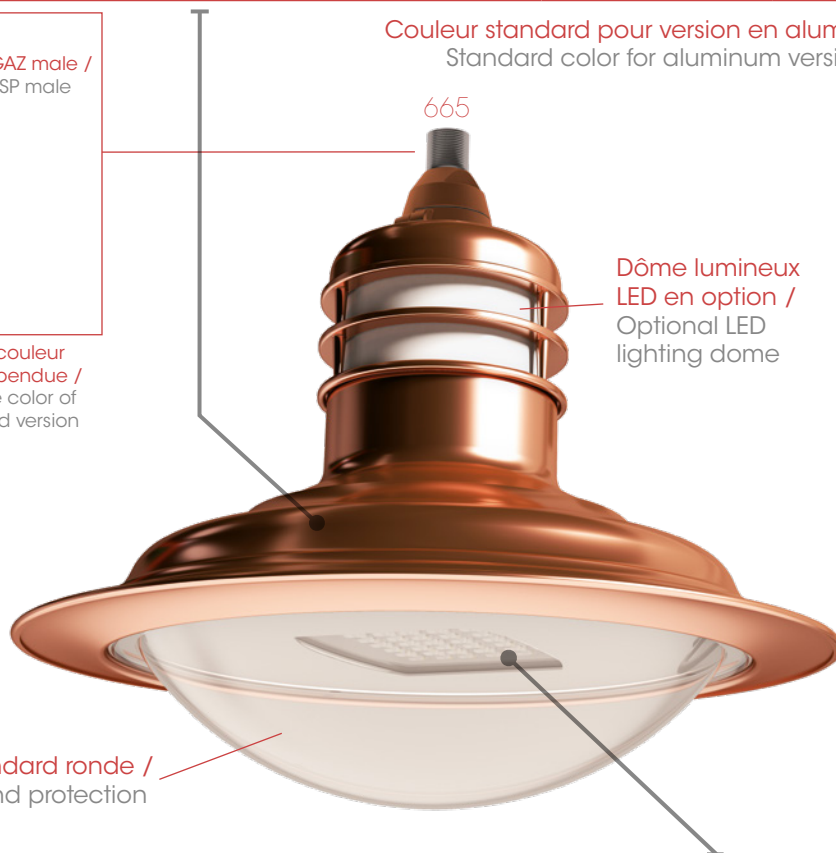

ROGNAC

De forme circulaire & surmonté d'un champignon décoratif, Rognac se décline en 2 tailles et peut adopter une configuration suspendue ou être monté sur lyre. Il est équipé d'un module recevant de 8 à 64 LED et permet, via une large gamme de températures de couleur et photométries, de répondre précisément aux besoins d'éclairage du projet. Son bloc optique avec protection ronde IK06 (IK10 sur demande) ou un verre trempé plat en option est totalement IP66.

Corps du luminaire / Luminaire's body

	C650	C665	665
Poids / Weight	6.2 kg	8.1 kg	8 kg
Coefficient aérodynamique (SC_x) / Aerodynamic coefficient (C_xS)	0.070 m ²	0.090 m ²	0.080 m ²
Indice de protection / Protection index	IP65		
Matériaux / Materials	Aluminium, cuivre ou laiton / Aluminium, copper or brass		

Raccord OXMO peint à la couleur du luminaire sur version suspendue / OXMO fitting painted in the color of the luminaire on suspended version

Couleur standard pour version en aluminium : Noir foncé RAL 9005 / Standard color for aluminum version: Dark black RAL 9005