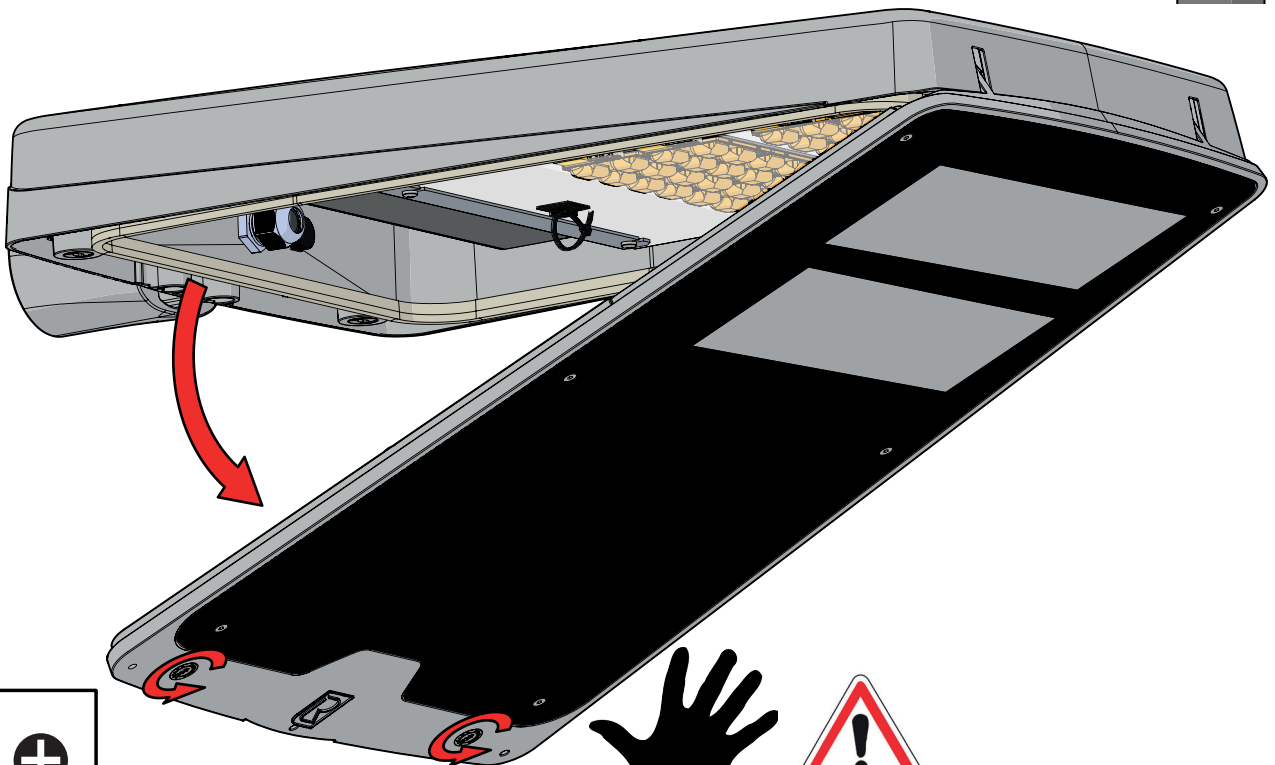

SPRINT

Position de fonctionnement: Horizontale
Operating position: Horizontal

1

Couple de serrage
Tightening torque
10 Nm

2

3

4

Remonter le luminaire en faisant toutes les opérations précédentes dans le sens inverse.
Put the system back by making all the previous operations in the reverse order.