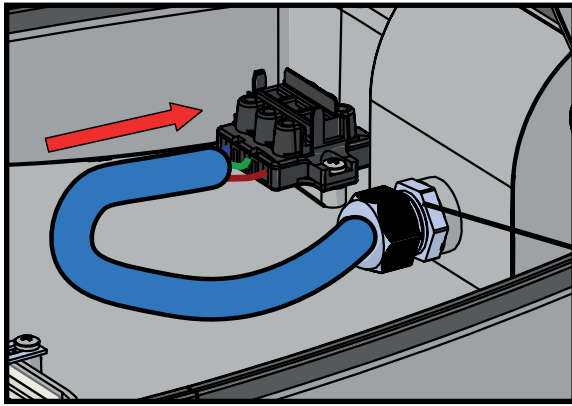

SPRINT

Position de fonctionnement: Horizontale
Operating position: Horizontal

1

Couple de serrage
Tightening torque
10 Nm

2

3

4

Remonter le luminaire en faisant toutes les opérations précédentes dans le sens inverse.
Put the system back by making all the previous operations in the reverse order.