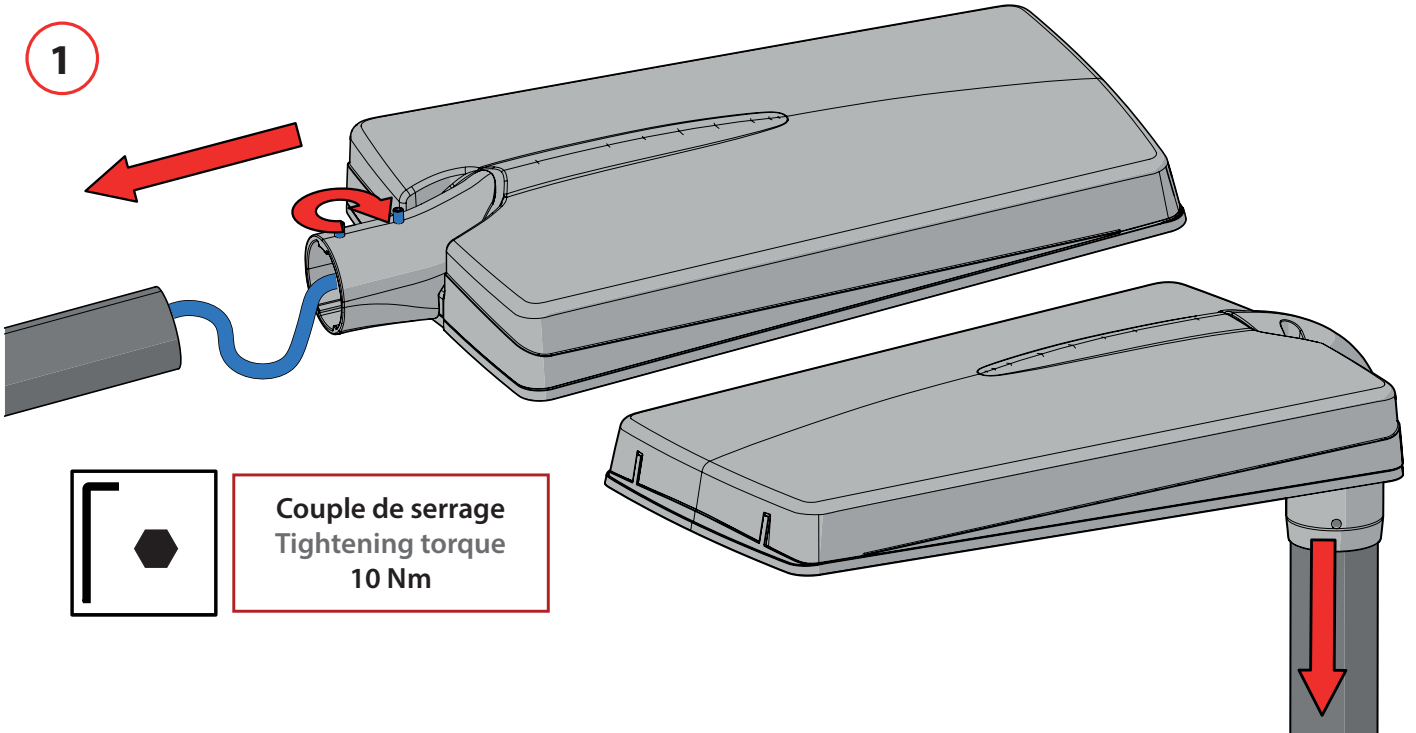

SPRINT

Position de fonctionnement: Horizontale
Operating position: Horizontal

1

Couple de serrage
Tightening torque
10 Nm

2

3

4

Remonter le luminaire en faisant toutes les opérations précédentes dans le sens inverse.
Put the system back by making all the previous operations in the reverse order.