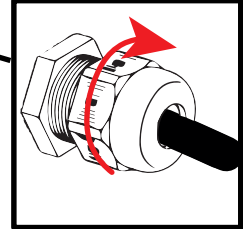

SPRINT

Position de fonctionnement: Horizontale
Operating position: Horizontal

1

Couple de serrage
Tightening torque
10 Nm

2

3

4

Remonter le luminaire en faisant toutes les opérations précédentes dans le sens inverse.
Put the system back by making all the previous operations in the reverse order.