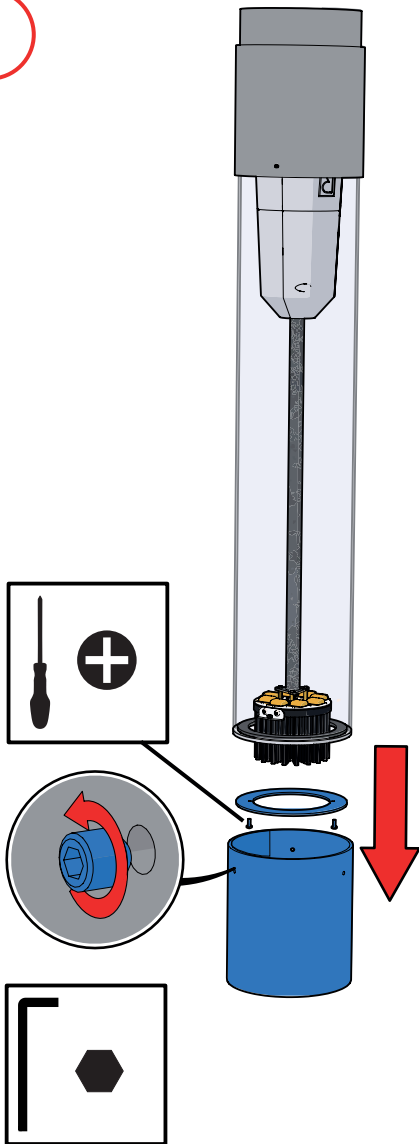

Tigea

	Tigea 3500	Tigea 4000	Tigea 4500	Tigea 5000
Hauteur(mm)/Height (mm)	3500	4000	4500	5000
Poids (kg)/Weight (kg)	29	32.5	36.2	39.9

La source lumineuse contenue dans ce luminaire ne doit être remplacée que par le fabricant ou son agent de maintenance ou une personne de qualification équivalente

The lighting source contained in this light can only be replaced by the manufacturer or its maintenance agent or an equally qualified worker

Installation

Maintenance

1

2