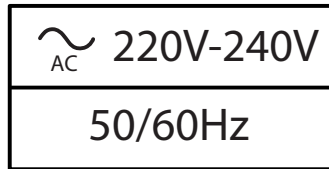

Tigea

	Tigea 3500	Tigea 4000	Tigea 4500	Tigea 5000
Hauteur(mm)/Height (mm)	3500	4000	4500	5000
Poids (kg)/Weight (kg)	29	32.5	36.2	39.9

La source lumineuse contenue dans ce luminaire ne doit être remplacée que par le fabricant ou son agent de maintenance ou une personne de qualification équivalente