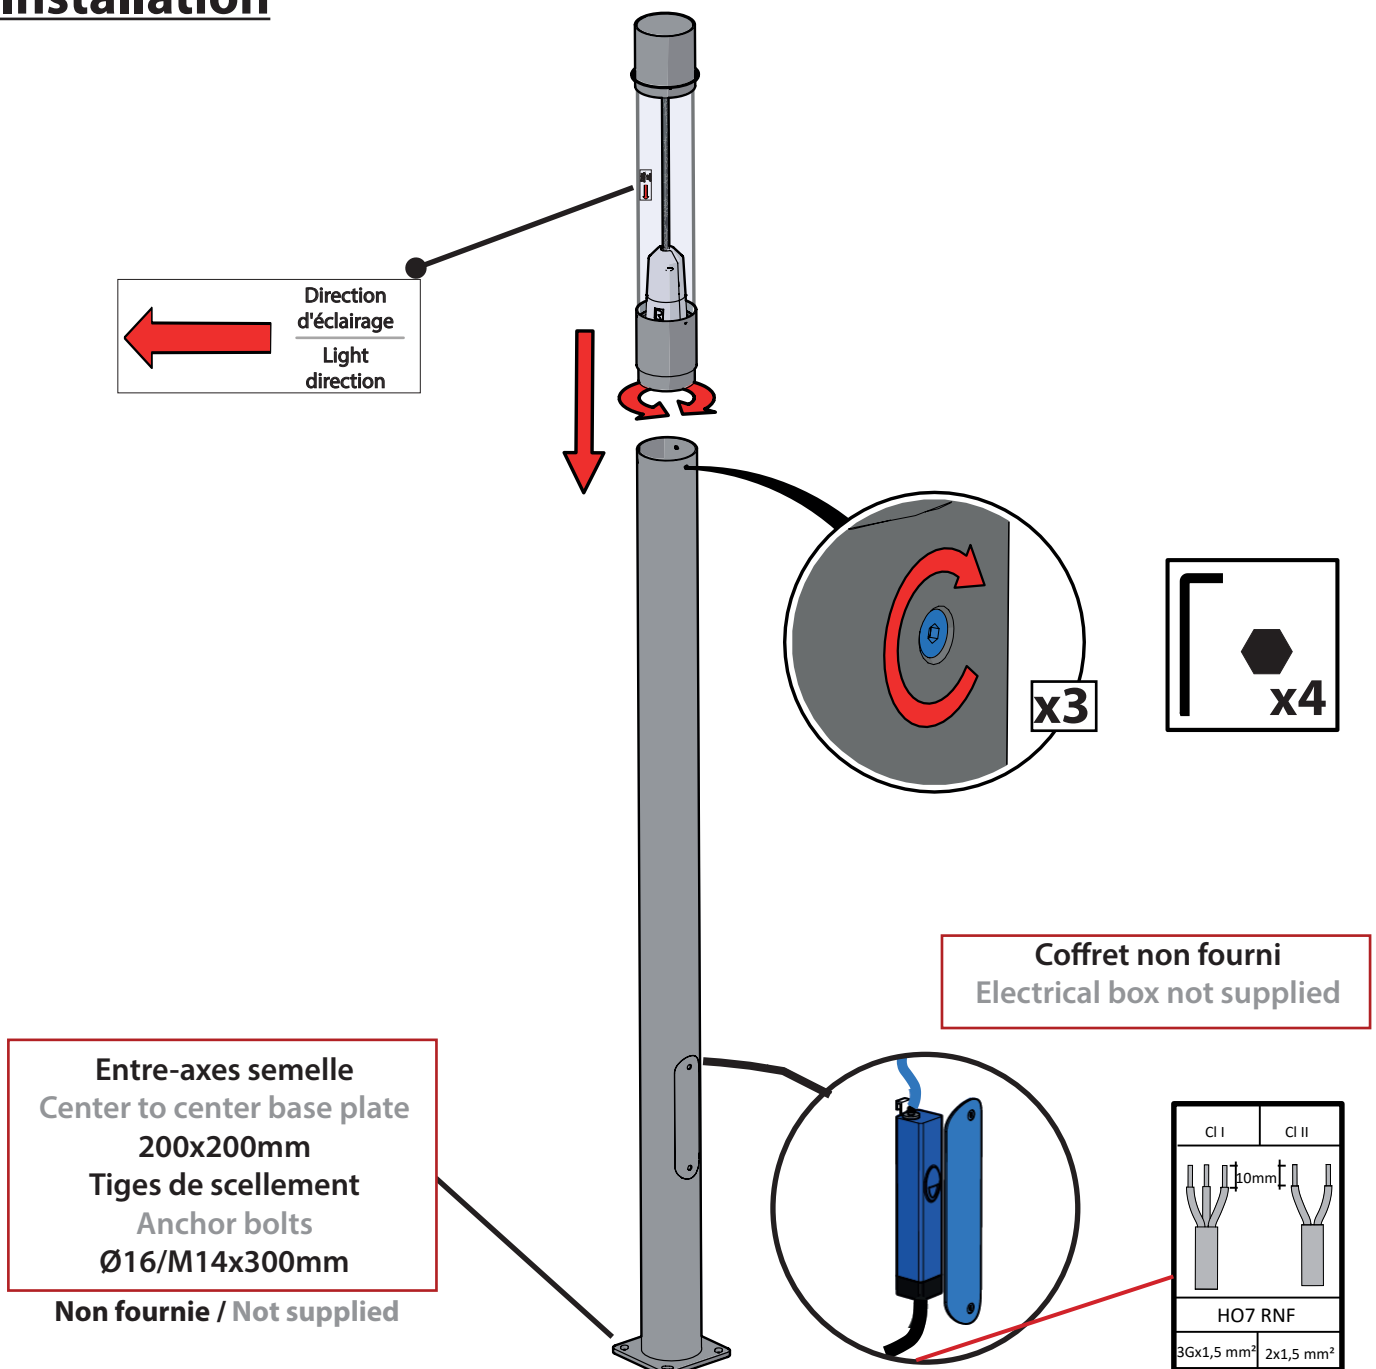

Tigea

	Tigea 3500	Tigea 4000	Tigea 4500	Tigea 5000
Hauteur(mm)/Height (mm)	3500	4000	4500	5000
Poids (kg)/Weight (kg)	29	32.5	36.2	39.9

La source lumineuse contenue dans ce luminaire ne doit être remplacée que par le fabricant ou son agent de maintenance ou une personne de qualification équivalente

The lighting source contained in this light can only be replaced by the manufacturer or its maintenance agent or an equally qualified worker

Installation

Maintenance

1

2