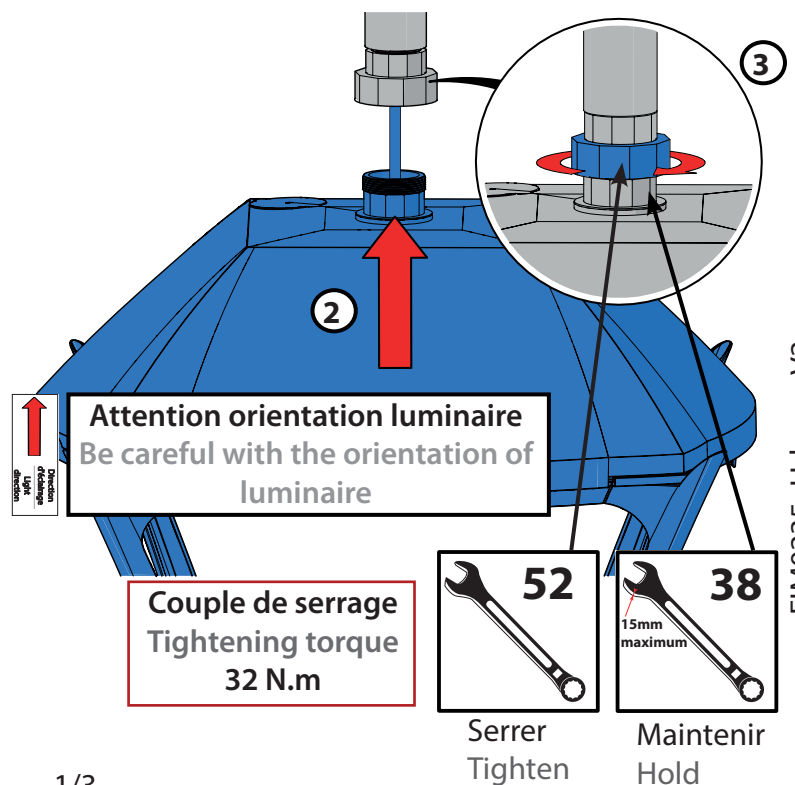

Urbane

Position de fonctionnement: Horizontale

Operating position: Horizontal

	Urbane porté On top Urbane	Urbane suspendu Suspended Urbane	Urbane C
A (mm)	473	473	473
B (mm)	688	708	210
Masse (kg) Weight	12.3	13	9.7
ScX (m²)	0.107	0.107	0.035

Si le câble extérieur, la source lumineuse ou le driver contenus dans ce luminaire sont endommagés, ils doivent être exclusivement remplacés par le fabricant ou son agent de maintenance ou une personne de qualification équivalente, cela afin d'éviter tout risque
If the external cable, lighting source or driver contained in this light are damaged, they have to be replaced by the manufacturer or its maintenance agent or an equally qualified worker, in order to avoid any risk

Porté / Top mounted

Suspendu / Suspended

1