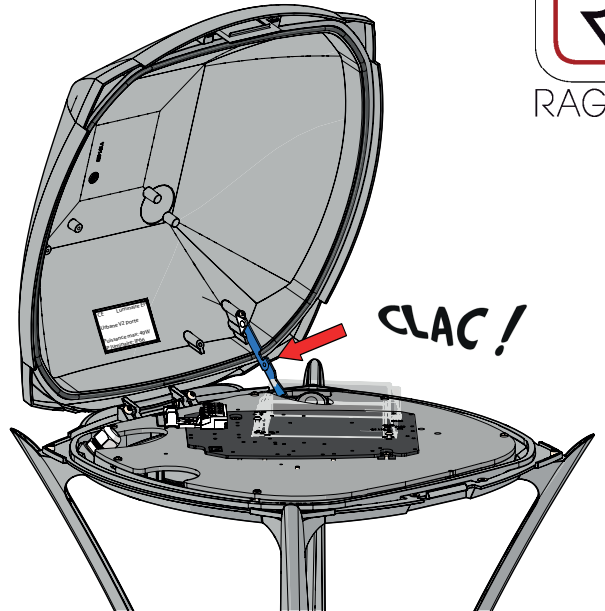

Urbane

Position de fonctionnement: Horizontale

Operating position: Horizontal

	Urbane porté On top Urbane	Urbane suspendu Suspended Urbane	Urbane C
A (mm)	473	473	473
B (mm)	688	708	210
Masse (kg) Weight	12.3	13	9.7
ScX (m ²)	0.107	0.107	0.035

Porté / Top mounted

Suspendu / Suspended

1

2

3

4

Porté/ Top mounted

Suspendu/Suspended