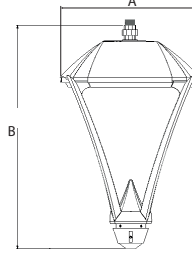

Urbane

Position de fonctionnement: Horizontale

Operating position: Horizontal

	Urbane porté On top Urbane	Urbane suspendu Suspended Urbane	Urbane C
A (mm)	473	473	473
B (mm)	688	708	210
Masse (kg) Weight	12.3	13	9.7
ScX (m ²)	0.107	0.107	0.035