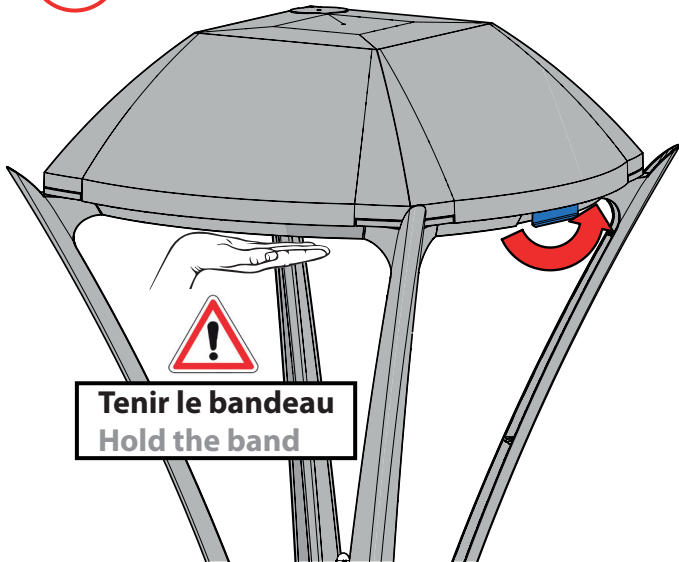

2

3

4

Porté/ Top mounted

Suspendu/Suspended