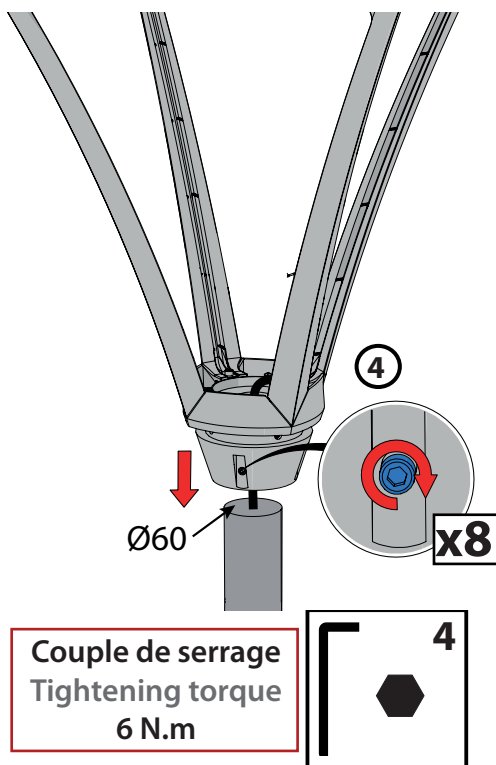

Urbane

Position de fonctionnement: Horizontale

Operating position: Horizontal

	Urbane porté On top Urbane	Urbane suspendu Suspended Urbane	Urbane C
A (mm)	473	473	473
B (mm)	688	708	210
Masse (kg) Weight	12.3	13	9.7
ScX (m²)	0.107	0.107	0.035

Si le câble extérieur, la source lumineuse ou le driver contenus dans ce luminaire sont endommagés, ils doivent être exclusivement remplacés par le fabricant ou son agent de maintenance ou une personne de qualification équivalente, cela afin d'éviter tout risque
If the external cable, lighting source or driver contained in this light are damaged, they have to be replaced by the manufacturer or its maintenance agent or an equally qualified worker, in order to avoid any risk

Porté / Top mounted

Suspendu / Suspended

1