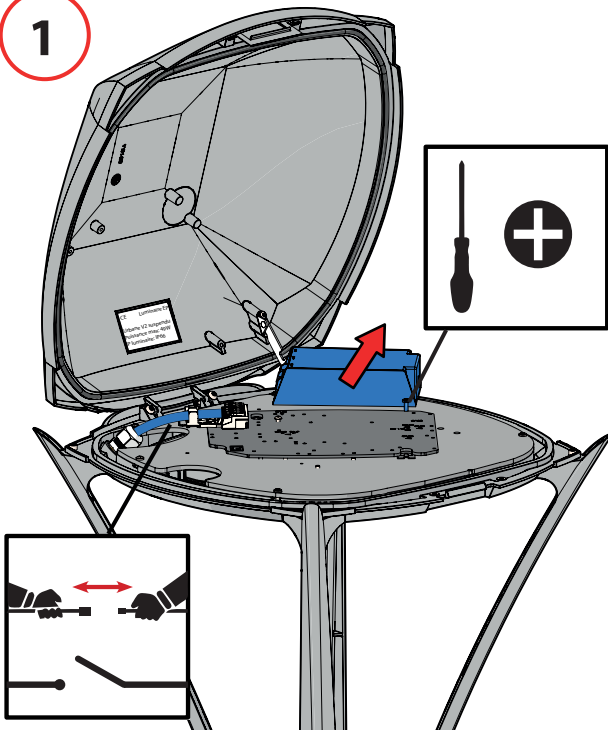

Maintenance

1