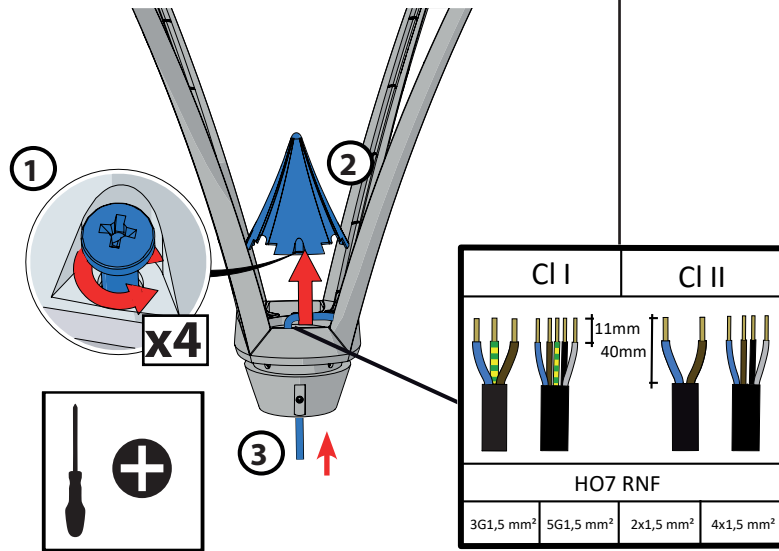

Urbane

Position de fonctionnement: Horizontale

Operating position: Horizontal

	Urbane porté On top Urbane	Urbane suspendu Suspended Urbane	Urbane C
A (mm)	473	473	473
B (mm)	688	708	210
Masse (kg) Weight	12.3	13	9.7
ScX (m²)	0.107	0.107	0.035

Si le câble extérieur, la source lumineuse ou le driver contenus dans ce luminaire sont endommagés, ils doivent être exclusivement remplacés par le fabricant ou son agent de maintenance ou une personne de qualification équivalente, cela afin d'éviter tout risque
If the external cable, lighting source or driver contained in this light are damaged, they have to be replaced by the manufacturer or its maintenance agent or an equally qualified worker, in order to avoid any risk

Porté / Top mounted

Suspendu / Suspended

1