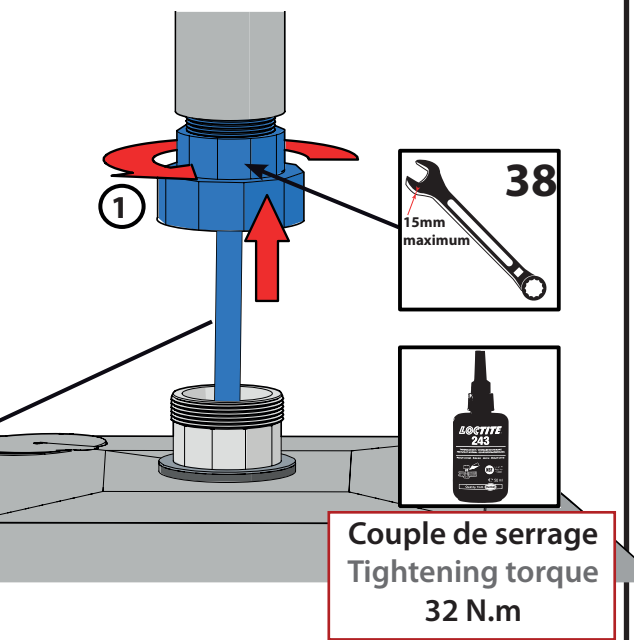

Urbane

Position de fonctionnement: Horizontale

Operating position: Horizontal

	Urbane porté On top Urbane	Urbane suspendu Suspended Urbane	Urbane C
A (mm)	473	473	473
B (mm)	688	708	210
Masse (kg) Weight	12.3	13	9.7
ScX (m²)	0.107	0.107	0.035

Si le câble extérieur, la source lumineuse ou le driver contenus dans ce luminaire sont endommagés, ils doivent être exclusivement remplacés par le fabricant ou son agent de maintenance ou une personne de qualification équivalente, cela afin d'éviter tout risque
If the external cable, lighting source or driver contained in this light are damaged, they have to be replaced by the manufacturer or its maintenance agent or an equally qualified worker, in order to avoid any risk

Porté / Top mounted

Suspendu / Suspended

1