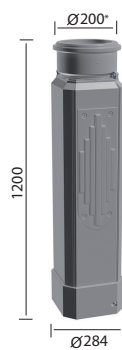

RAGNI

Bornes enjoliveurs de mâts

Bollards pole trims

Jeux de lumière - Accessoires décoratifs / Plays on light - Decorative accessories

Dryas

	CANNELIA	DRYAS	DUNA			IMIA	PIERIS	SALEYA	VOLUTE		WANDA	
			120	150	180				150	200	130	180
Matière Material	Fonderie d'aluminium / Cast aluminum											
Dim. porte Dimensions door	620x160	400x135	540x120	580x130	680x160	620x120	560x150	670x165	500x100	528x108	620x105	520x115
Dist. bas borne/porte Distance bollard/door	450	495	440	460	460	415	450	400	524	481	490	490

* Diamètre de mât maxi
Maximum pole diameter