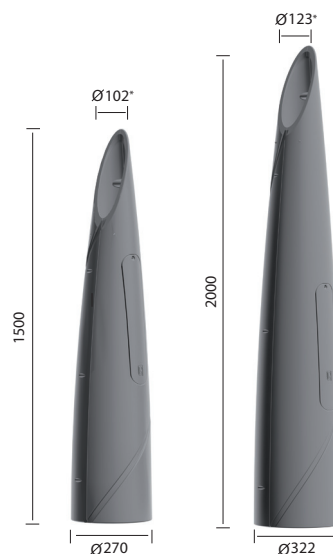

RAGNI

Bornes enjoliveurs de mâts

Bollards pole trims

Jeux de lumière - Accessoires décoratifs / Plays on light - Decorative accessories

Cannelia

Dryas

Duna

Imia

Pieris

Saleya

Volute

Wanda

	CANNELIA	DRYAS	DUNA			IMIA	PIERIS	SALEYA	VOLUTE		WANDA	
			120	150	180				150	200	130	180
Matière Material	Fonderie d'aluminium / Cast aluminum											
Dim. porte Dimensions door	620x160	400x135	540x120	580x130	680x160	620x120	560x150	670x165	500x100	528x108	620x105	520x115
Dist. bas borne/porte Distance bollard/door	450	495	440	460	460	415	450	400	524	481	490	490

* Diamètre de mât maxi
Maximum pole diameter