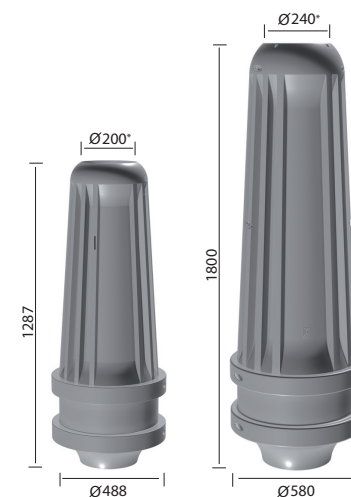

Pieris

Saleya

Volute

Wanda

	CANNELIA	DRYAS	DUNA			IMIA	PIERIS	SALEYA	VOLUTE		WANDA	
			120	150	180				150	200	130	180
Matière Material	Fonderie d'aluminium / Cast aluminum											
Dim. porte Dimensions door	620x160	400x135	540x120	580x130	680x160	620x120	560x150	670x165	500x100	528x108	620x105	520x115
Dist. bas borne/porte Distance bollard/door	450	495	440	460	460	415	450	400	524	481	490	490

* Diamètre de mât maxi
Maximum pole diameter