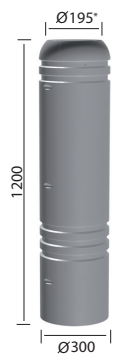

RAGNI

Bornes enjoliveurs de mâts

Bollards pole trims

Jeux de lumière - Accessoires décoratifs / Plays on light - Decorative accessories

Cannelia

Dryas

Duna

Imia

Pieris

Saleya

Volute

Wanda

	CANNELIA	DRYAS	DUNA			IMIA	PIERIS	SALEYA	VOLUTE		WANDA	
			120	150	180				150	200	130	180
Matière Material	Fonderie d'aluminium / Cast aluminum											
Dim. porte Dimensions door	620x160	400x135	540x120	580x130	680x160	620x120	560x150	670x165	500x100	528x108	620x105	520x115
Dist. bas borne/porte Distance bollard/door	450	495	440	460	460	415	450	400	524	481	490	490

* Diamètre de mât maxi
Maximum pole diameter