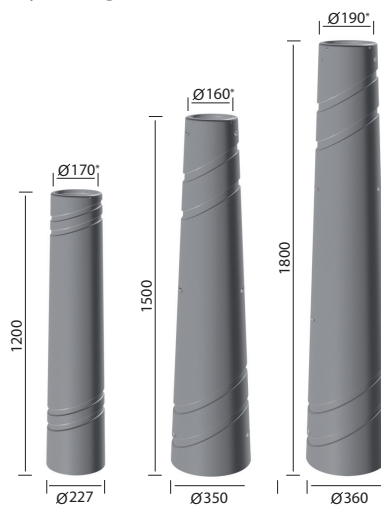

RAGNI

Bornes enjoliveurs de mâts

Bollards pole trims

Jeux de lumière - Accessoires décoratifs / Plays on light - Decorative accessories

Duna

	CANNELIA	DRYAS	DUNA			IMIA	PIERIS	SALEYA	VOLUTE		WANDA	
			120	150	180				150	200	130	180
Matière Material	Fonderie d'aluminium / Cast aluminum											
Dim. porte Dimensions door	620x160	400x135	540x120	580x130	680x160	620x120	560x150	670x165	500x100	528x108	620x105	520x115
Dist. bas borne/porte Distance bollard/door	450	495	440	460	460	415	450	400	524	481	490	490

* Diamètre de mât maxi
Maximum pole diameter