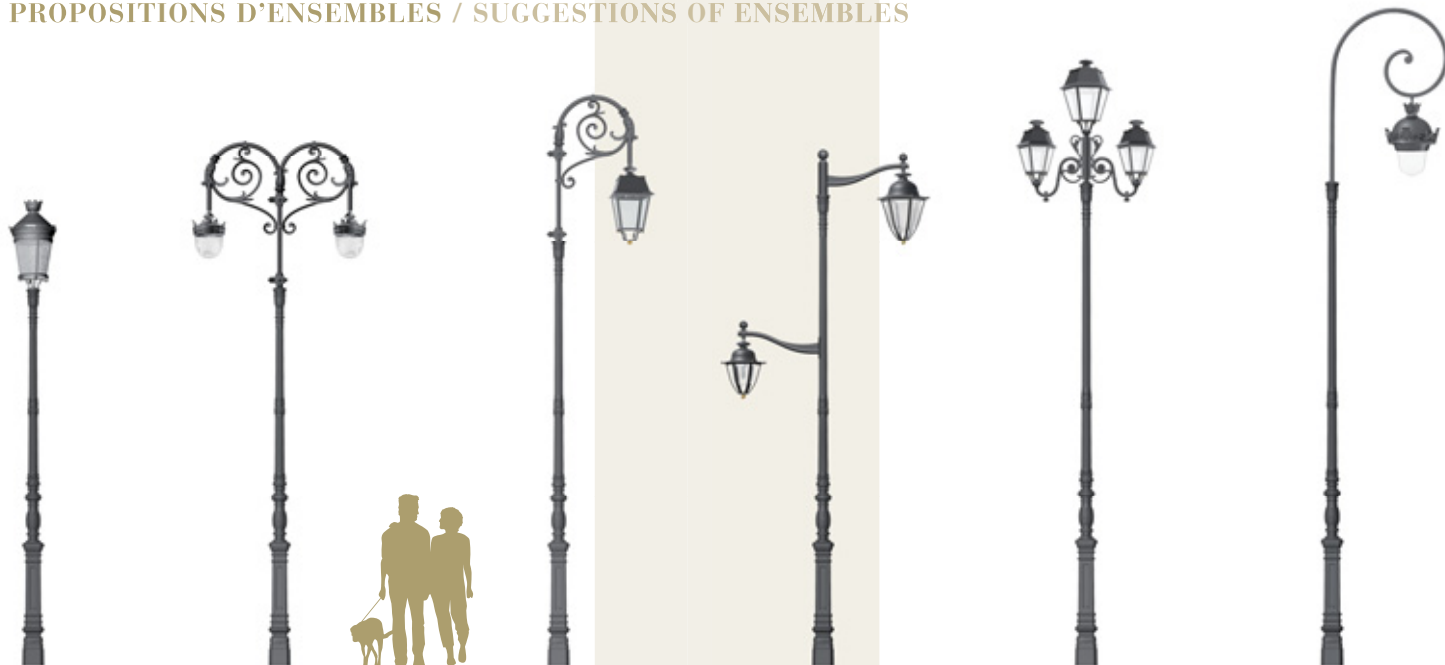

PROPOSITIONS D'ENSEMBLES / SUGGESTIONS OF ENSEMBLES

HÉROS 410
MONACO 650

HÉROS 410
ALCIDE
BRIARE

HÉROS 460
ALCIDE
VENCE 642

HÉROS 510
CLIPPER 90
VALBONNE 650 - 640

HÉROS 510
NEPTUNE
ST JEANNET 650 - 640

HÉROS 510
HÉLIOS 78
CARROS 656