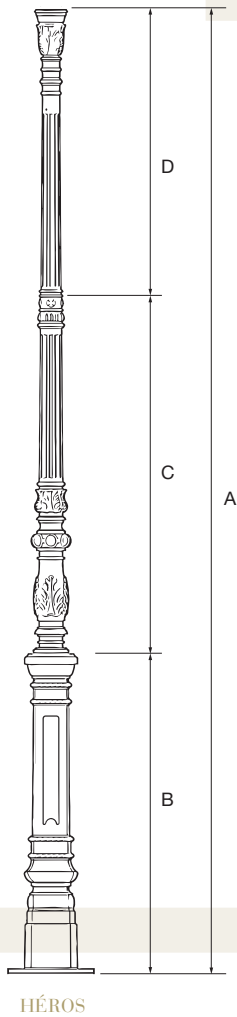

H É R O S

ROBUSTE ET OUVRAGÉ

D'allure robuste avec sa borne carrée et son fût droit mariant sections cannelée et lisse, Héros s'affirme par ses ornements finement ouvragés. Motifs floraux, géométriques, cannelures ou moulures se marient pour un mât à forte personnalité allant jusqu'à 5 m 10.

- Fabriqué en fonte d'acier
- Raccord 3/4" GAZ mâle en tête de mât pour luminaire ou fixation console en top sur demande

ROBUST AND FINELY CRAFTED

Offering a robust impression with its square bollard and straight mast incorporating a smooth fluted section, Heros asserts itself through its finely crafted ornamentation. Floral and geometric motifs, fluting and moulding are combined to give a mast with a strong personality and heights of up to 5 m 10.

- Made of cast steel
- Post-top 3/4" BSPT male coupling for luminaire or post-top bracket fixation on request

Saint-Prix

Lemud

HÉROS

ENTRE-AXES / CENTER TO CENTER

Semelle 4 tiges
Base plate
with 4 anchor bolts

Tige 20/18 x 400
Anchor bolt 20/18 x 400

Guéhenno

DIMENSIONS (mm) / DIMENSIONS (mm)		HÉROS					
A	Réf. / Ref.	4100	410	4600	460	5100	510
B		1350		1350		1350	
C		1530		1530		1530	
D		1220		1720		2220	
Porte / Door		480 x 90		480 x 90		480 x 90	