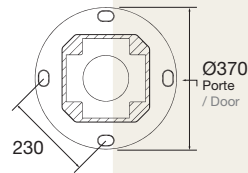

H É R O S

ROBUSTE ET OUVRAGÉ

D'allure robuste avec sa borne carrée et son fût droit mariant sections cannelée et lisse, Héros s'affirme par ses ornements finement ouvragés. Motifs floraux, géométriques, cannelures ou moulures se marient pour un mât à forte personnalité allant jusqu'à 5 m 10.

- Fabriqué en fonte d'acier
- Raccord 3/4" GAZ mâle en tête de mât pour luminaire ou fixation console en top sur demande

ROBUST AND FINELY CRAFTED

Offering a robust impression with its square bollard and straight mast incorporating a smooth fluted section, Heros asserts itself through its finely crafted ornamentation. Floral and geometric motifs, fluting and moulding are combined to give a mast with a strong personality and heights of up to 5 m 10.

- Made of cast steel
- Post-top 3/4" BSPT male coupling for luminaire or post-top bracket fixation on request

Saint-Prix

Lemud

HÉROS

ENTRE-AXES / CENTER TO CENTER

Semelle 4 tiges
Base plate
with 4 anchor bolts

Tige 20/18 x 400
Anchor bolt 20/18 x 400

Guéhenno

DIMENSIONS (mm) / DIMENSIONS (mm)		HÉROS					
A	Réf. / Ref.	4100	410	4600	460	5100	510
B		1350		1350		1350	
C		1530		1530		1530	
D		1220		1720		2220	
Porte / Door		480 x 90		480 x 90		480 x 90	