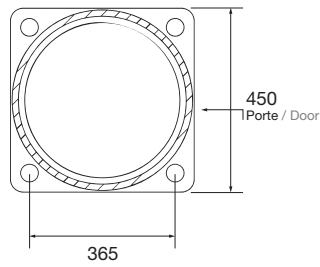

- Fabriqué en fonte d'acier
- Raccord 3/4" GAZ mâle en tête de mât pour luminaire ou fixation console en top sur demande

- Made of cast steel
- Post-top 3/4" BSPT male coupling for luminaire or post-top bracket fixation on request

LHASA N

ENTRE-AXES / CENTER TO CENTER

Semelle 4 tiges  
Base plate  
with 4 anchor bolts

Tige 16/14 x 300  
Anchor bolt 16/14 x 300

DIMENSIONS (mm) / DIMENSIONS (mm)	LHASA N
Porte / Door	370 x 100

PROPOSITIONS D'ENSEMBLES / SUGGESTIONS OF ENSEMBLES

LHASA N 375  
VENCE 638

LHASA N 375  
ATALANTE  
MOUGINS 650

LHASA N 375  
CARROS 656

LHASA N 375  
CASTINIA  
CARROS 656