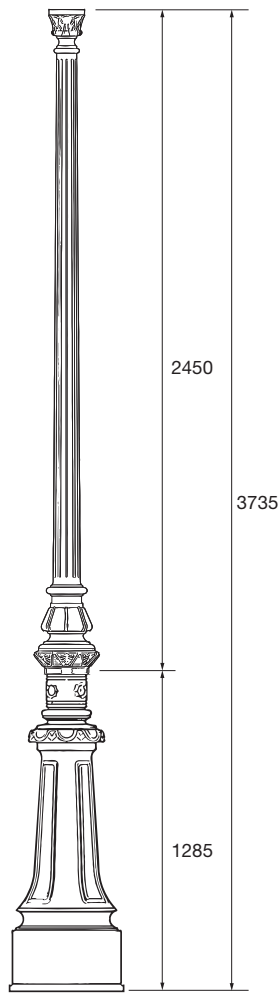

## TRADITION DÉCORATIVE

Silhouette unique dans l'éclairage public de style, Lhassa N participe à la mise en valeur de paysages urbains et péri-urbains. Partageant la même borne que le mât Solarium, Lhassa N se distingue par un fût cannelé pour une esthétique très classique.

- Fabriqué en fonte d'acier
- Raccord 3/4" GAZ mâle en tête de mât pour luminaire ou fixation console en top sur demande

- Made of cast steel
- Post-top 3/4" BSPT male coupling for luminaire or post-top bracket fixation on request

LHASA N

ENTRE-AXES / CENTER TO CENTER

Semelle 4 tiges  
Base plate  
with 4 anchor bolts

Tige 16/14 x 300  
Anchor bolt 16/14 x 300

DIMENSIONS (mm) / DIMENSIONS (mm)	LHASA N
Porte / Door	370 x 100

PROPOSITIONS D'ENSEMBLES / SUGGESTIONS OF ENSEMBLES

LHASA N 375  
VENCE 638

LHASA N 375  
ATALANTE  
MOUGINS 650

LHASA N 375  
CARROS 656

LHASA N 375  
CASTINIA  
CARROS 656