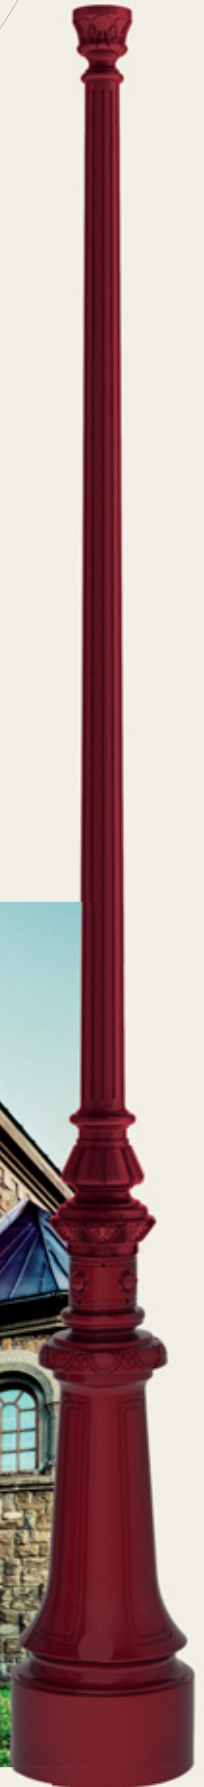

LHASSA N

TRADITION DÉCORATIVE

Silhouette unique dans l'éclairage public de style, Lhassa N participe à la mise en valeur de paysages urbains et péri-urbains. Partageant la même borne que le mât Solarium, Lhassa N se distingue par un fût cannelé pour une esthétique très classique.

- Fabriqué en fonte d'acier
- Raccord 3/4" GAZ mâle en tête de mât pour luminaire ou fixation console en top sur demande

DECORATIVE TRADITION

A unique silhouette in stylish public lighting, Lhassa N participates in the enhancement of urban and suburban landscapes. Sharing the same bollard as that of the Solarium model, Lhassa N stands out for its fluted mast offering very classical esthetics.

- Made of cast steel
- Post-top 3/4" BSPT male coupling for luminaire or post-top bracket fixation on request