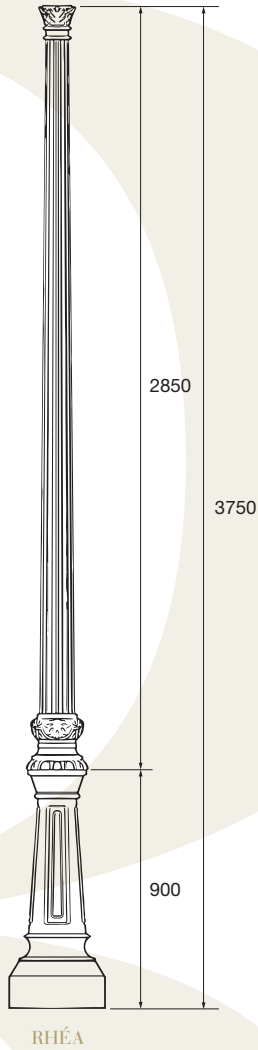

## DÉCORATION CLASSIQUE

Grâce à sa silhouette élancée tout en verticalité, Rhéa impose un style élégant et raffiné. Sa forme cylindro-conique, la finesse de ses cannelures et les formes gracieuses de sa borne font de Rhéa un mât traditionnel par excellence qui habillera vos projets de style avec distinction.

- Fabriqué en fonte d'acier
- Raccord 3/4" GAZ mâle en tête de mât pour luminaire ou fixation console en top sur demande

## CLASSIC DECORATION

Thanks to its sleek and markedly vertical silhouette, the style offered by Rhéa is elegant and refined. Its cylindrical/conic shape, the finesse of its grooving and the graceful forms of its bollard make Rhéa the prime example of a traditional mast which will enhance your styling projects with real distinction.

- Made of cast steel and galvanised steel
- Post-top 3/4" BSPT male coupling for luminaire or post-top bracket fixation on request

Anglet

RHÉA

ENTRE-AXES / CENTER TO CENTER

Semelle 4 tiges  
Base plate  
with 4 anchor bolts