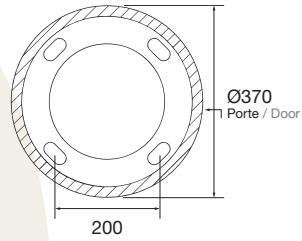

- Fabriqué en fonte d'acier
- Raccord 3/4" GAZ mâle en tête de mât pour luminaire ou fixation console en top sur demande

- Made of cast steel and galvanised steel
- Post-top 3/4" BSPT male coupling for luminaire or post-top bracket fixation on request

Anglet

RHÉA

ENTRE-AXES / CENTER TO CENTER

Semelle 4 tiges  
Base plate  
with 4 anchor bolts

Tige 16/14 x 300  
Anchor bolt 16/14 x 300

DIMENSIONS (mm) / DIMENSIONS (mm)	RHÉA
Porte / Door	260 x 90

PROPOSITIONS D'ENSEMBLES / SUGGESTIONS OF ENSEMBLES

RHÉA 375  
VENCE 638

RHÉA 375  
TOULOUSAIN 50  
ST PAUL 640