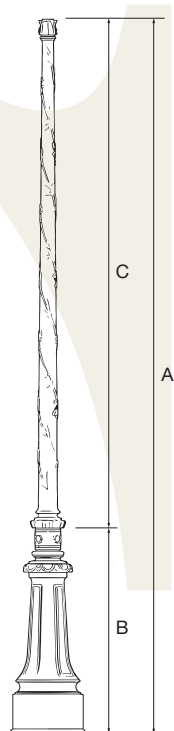

SOLARIUM & SOLARIUM DE PARAPET

FLORAL PAR EXCELLENCE

Profil bien reconnaissable de l'éclairage de style, Solarium participe à la mise en valeur de l'espace public. Partageant la même borne que les mâts Lhassa N et Nausicaa, Solarium se distingue par un fût à lierre pour une esthétique florale classique.

- Existe en version spéciale pour parapet et muret
- Fabriqué en fonte d'acier
- Raccord 3/4" GAZ mâle en tête de mât pour luminaire ou fixation console en top sur demande

A PRIME EXAMPLE OF FLORAL

An easily recognizable profile in stylish lighting, Solarium plays an important part in the embellishment of public spaces. Sharing the same bollard as that of the Lhassa N and Nausicaa models, Solarium stands out for its mast decorated with ivy, ensuring classic floral esthetics.

- Available in a special version for parapets and low walls
- Made of cast steel
- Post-top 3/4" BSPT male coupling for luminaire or post-top bracket fixation on request

SOLARIUM

SOLARIUM DE PARAPET / PARAPET SOLARIUM

ENTRE-AXES / CENTER TO CENTER

Semelle 4 tiges
Base plate
with 4 anchor bolts

Tige 20/18 x 400
Anchor bolt 20/18 x 400

Semelle parapet
Parapet base plate

Tige 16/14 x 300
Anchor bolt 16/14 x 300

DIMENSIONS (mm) / DIMENSIONS (mm)		SOLARIUM								DIMENSIONS (mm) / DIMENSIONS (mm)		SOLARIUM DE PARAPET / PARAPET SOLARIUM							
A	Réf. / Ref.	3200	320	3450	345	3850	385	4500	450	D	Réf. / Ref.	2100	210	2350	235	2750	275	3400	340
B		1285		1285		1285		1285		E		200		200		200		200	
C		1915		2165		2565		3215		F		1915		2165		2565		3215	
Porte / Door		370 x 100		370 x 100		370 x 100		370 x 100											