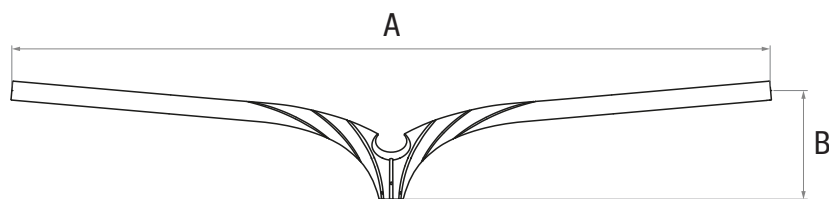

### CARACTÉRISTIQUES TECHNIQUES

Matériau : Fonderie d'aluminium coulé  
Fixation lumineuse : Latérale  
Fixation console : Pour mât Ø76 et en applique  
Inclinaison (fixation latérale) : 5°  
Couleur standard : RAL Gris 2900 Sablé

### TECHNICAL CHARACTERISTICS

Material: Aluminium sand casting  
Luminaire mounting: Side mounting  
Bracket mounting: For pole Ø76 and surface mounting  
Tilt (side mounting): 5°  
Standard color: RAL Sanded grey 2900

### DIMENSIONS (mm)

|          | 1 feu / 1 light |     | 2 feux / 2 lights |     | En applique / surface mounting |     |
|----------|-----------------|-----|-------------------|-----|--------------------------------|-----|
|          | A               | B   | A                 | B   | A                              | C   |
| EXIS 80  | 800             | 379 | 1600              | 308 | 800                            | 400 |
| EXIS 120 | 1200            | 414 | 2400              | 343 | 1200                           | 400 |