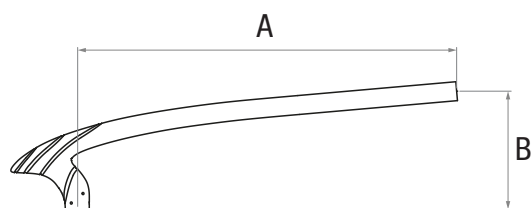

### CARACTÉRISTIQUES TECHNIQUES

Matériau : Fonderie d'aluminium coulé  
Fixation lumineuse : Latérale  
Fixation console : Pour mât Ø76 et en applique  
Inclinaison (fixation latérale) : 5°  
Couleur standard : RAL Gris 2900 Sablé

### TECHNICAL CHARACTERISTICS

Material: Aluminium sand casting  
Luminaire mounting: Side mounting  
Bracket mounting: For pole Ø76 and surface mounting  
Tilt (side mounting): 5°  
Standard color: RAL Sanded grey 2900

### DIMENSIONS (mm)

|          | 1 feu / 1 light |     | 2 feux / 2 lights |     | En applique / surface mounting |     |
|----------|-----------------|-----|-------------------|-----|--------------------------------|-----|
|          | A               | B   | A                 | B   | A                              | C   |
| EXIS 80  | 800             | 379 | 1600              | 308 | 800                            | 400 |
| EXIS 120 | 1200            | 414 | 2400              | 343 | 1200                           | 400 |