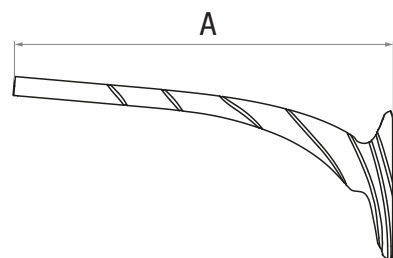

### CARACTÉRISTIQUES TECHNIQUES

Matériau : Fonderie d'aluminium coulé  
Fixation lumineuse : Latérale  
Fixation console : Pour mât Ø76 et en applique  
Inclinaison (fixation latérale) : 5°  
Couleur standard : RAL Gris 2900 Sablé

### TECHNICAL CHARACTERISTICS

Material: Aluminium sand casting  
Luminaire mounting: Side mounting  
Bracket mounting: For pole Ø76 and surface mounting  
Tilt (side mounting): 5°  
Standard color: RAL Sanded grey 2900

### DIMENSIONS (mm)

|          | 1 feu / 1 light |     | 2 feux / 2 lights |     | En applique / surface mounting |     |
|----------|-----------------|-----|-------------------|-----|--------------------------------|-----|
|          | A               | B   | A                 | B   | A                              | C   |
| EXIS 80  | 800             | 379 | 1600              | 308 | 800                            | 400 |
| EXIS 120 | 1200            | 414 | 2400              | 343 | 1200                           | 400 |