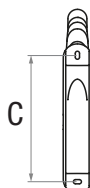

### CARACTÉRISTIQUES TECHNIQUES

Matériau : Fonderie d'aluminium coulé  
Fixation lumineuse : Latérale  
Fixation console : Pour mât Ø76 et en applique  
Inclinaison (fixation latérale) : 5°  
Couleur standard : RAL Gris 2900 Sablé

### TECHNICAL CHARACTERISTICS

Material: Aluminium sand casting  
Luminaire mounting: Side mounting  
Bracket mounting: For pole Ø76 and surface mounting  
Tilt (side mounting): 5°  
Standard color: RAL Sanded grey 2900

### DIMENSIONS (mm)

|          | 1 feu / 1 light |     | 2 feux / 2 lights |     | En applique / surface mounting |     |
|----------|-----------------|-----|-------------------|-----|--------------------------------|-----|
|          | A               | B   | A                 | B   | A                              | C   |
| EXIS 80  | 800             | 379 | 1600              | 308 | 800                            | 400 |
| EXIS 120 | 1200            | 414 | 2400              | 343 | 1200                           | 400 |