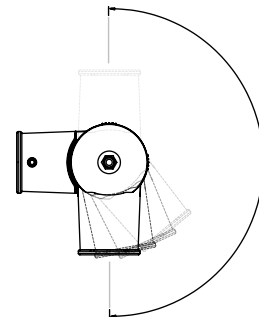

# Genouillère 904

**Matériaux :** Fonderie d'aluminium injecté  
**Réglage :** 180° (pas 5°)

Schéma	Code article	Libellé
	0011134	GENOUILLERE ALU 904 1" GAZ F / 1" GAZ F
	0037069	GENOUILLERE ALU 904 1" GAZ F / 3/4" GAZ F
	0056951	GENOUILLERE ALU 904 3/4" GAZ F / 3/4" GAZ F
	0044091	GENOUILLERE ALU 904 1" GAZ F / 1" GAZ M
	0051833	GENOUILLERE ALU 904 1" GAZ M / 1" GAZ M

## Pour fixation lumineuse latéral

	0042484	GENOUILLERE ALU 904 1" GAZ M / FIXATION LUMINAIRE Ø60
	0048556	GENOUILLERE ALU 904 1" GAZ F / FIXATION LUMINAIRE Ø60