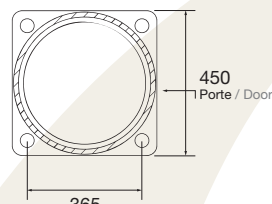

- Existe en version spéciale pour parapet et muret
- Fabriqué en fonte d'acier
- Raccord 3/4" GAZ mâle en tête de mât pour luminaire ou fixation console en top sur demande

- Available in a special version for parapets and low walls
- Made of cast steel
- Post-top 3/4" BSPT male coupling for luminaire or post-top bracket fixation on request

SOLARIUM

SOLARIUM DE PARAPET / PARAPET SOLARIUM

ENTRE-AXES / CENTER TO CENTER

Semelle 4 tiges  
Base plate  
with 4 anchor bolts

Tige 20/18 x 400  
Anchor bolt 20/18 x 400

Semelle parapet  
Parapet base plate

Tige 16/14 x 300  
Anchor bolt 16/14 x 300

DIMENSIONS (mm) / DIMENSIONS (mm)		SOLARIUM								DIMENSIONS (mm) / DIMENSIONS (mm)		SOLARIUM DE PARAPET / PARAPET SOLARIUM							
A	Réf. / Ref.	3200	320	3450	345	3850	385	4500	450	D	Réf. / Ref.	2100	210	2350	235	2750	275	3400	340
B		1285		1285		1285		1285		E		200		200		200		200	
C		1915		2165		2565		3215		F		1915		2165		2565		3215	
Porte / Door		370 x 100		370 x 100		370 x 100		370 x 100											