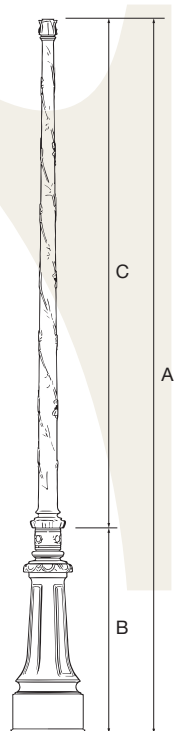

## FLORAL PAR EXCELLENCE

Profil bien reconnaissable de l'éclairage de style, Solarium participe à la mise en valeur de l'espace public. Partageant la même borne que les mâts Lhassa N et Nausicaa, Solarium se distingue par un fût à lierre pour une esthétique florale classique.

- Existe en version spéciale pour parapet et muret
- Fabriqué en fonte d'acier
- Raccord 3/4" GAZ mâle en tête de mât pour luminaire ou fixation console en top sur demande

- Available in a special version for parapets and low walls
- Made of cast steel
- Post-top 3/4" BSPT male coupling for luminaire or post-top bracket fixation on request

SOLARIUM

SOLARIUM DE PARAPET / PARAPET SOLARIUM

ENTRE-AXES / CENTER TO CENTER

Semelle 4 tiges  
Base plate  
with 4 anchor bolts

Tige 20/18 x 400  
Anchor bolt 20/18 x 400

Semelle parapet  
Parapet base plate

Tige 16/14 x 300  
Anchor bolt 16/14 x 300

DIMENSIONS (mm) / DIMENSIONS (mm)		SOLARIUM								DIMENSIONS (mm) / DIMENSIONS (mm)		SOLARIUM DE PARAPET / PARAPET SOLARIUM							
A	Réf. / Ref.	3200	320	3450	345	3850	385	4500	450	D	Réf. / Ref.	2100	210	2350	235	2750	275	3400	340
B		1285		1285		1285		1285		E		200		200		200		200	
C		1915		2165		2565		3215		F		1915		2165		2565		3215	
Porte / Door		370 x 100		370 x 100		370 x 100		370 x 100											